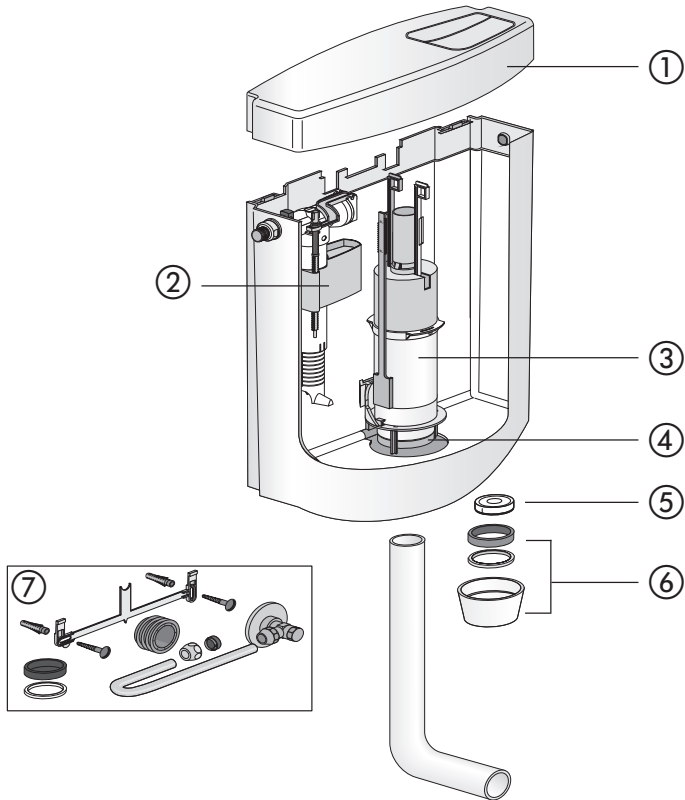

**Spülkasten bonito duo, Komplettsset zum Austausch von Druckspülern**

Nr.	Bezeichnung	Art.-Nr.	Unverb. Richtpreis/€
1	Deckel mit Taste, weiß-alpin	02.A00.01..0499	
2	Universal-Füllventil 510, G 3/8 x 30 mm	25.001.00..0000	
3	Ablaufarmatur	01.A00.00..0499	
4	Dichtung $\varnothing 31 \times \varnothing 63 \times 2,8$	02.754.00..0000	
5	Spülstromdrossel	04.174.00..0000	
6	Dichtungs-Set bestehend aus Spülrohrdichtung, Gleitring $\varnothing 56 \times \varnothing 50 \times 2,5$ und Überwurfmutter G2	05.070.01..0000	
7	Service-Paket	01.A01.00..0199	