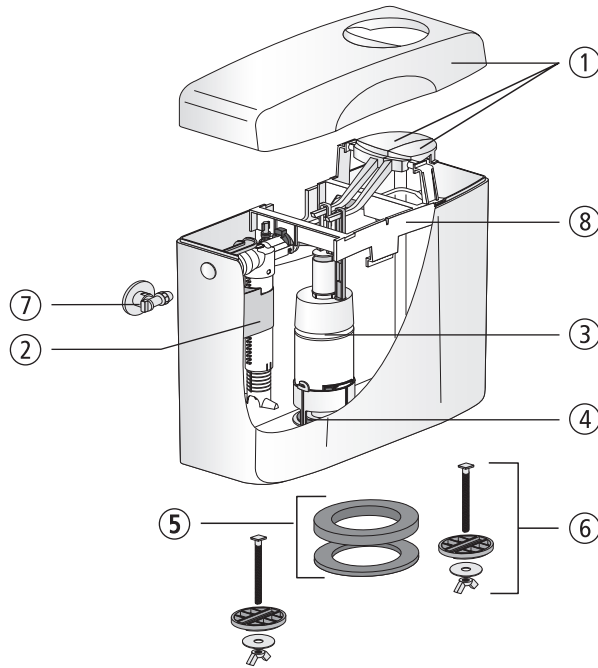

**Spülkasten 961/2V (topstar duo)**

Nr.	Bezeichnung	Art.-Nr.	Unverb. Richtpreis/€
1	Deckel mit Tasten, weiß-alpin	03.985.01..0000	
2	Universal-Füllventil 510, G 3/8 x 30 mm	25.001.00..0000	
3	Ablaufarmatur	01.976.00..0000	
4	Dichtung $\varnothing$ 31 x $\varnothing$ 63 x 2,8	02.754.00..0000	
5	Dichtungsset	01.862.00..0000	
6	Befestigungsset	01.861.00..0000	
7	Eckventil G 1/2	01.984.00..0000	
8	Lagerbock	02.620.00..0000	