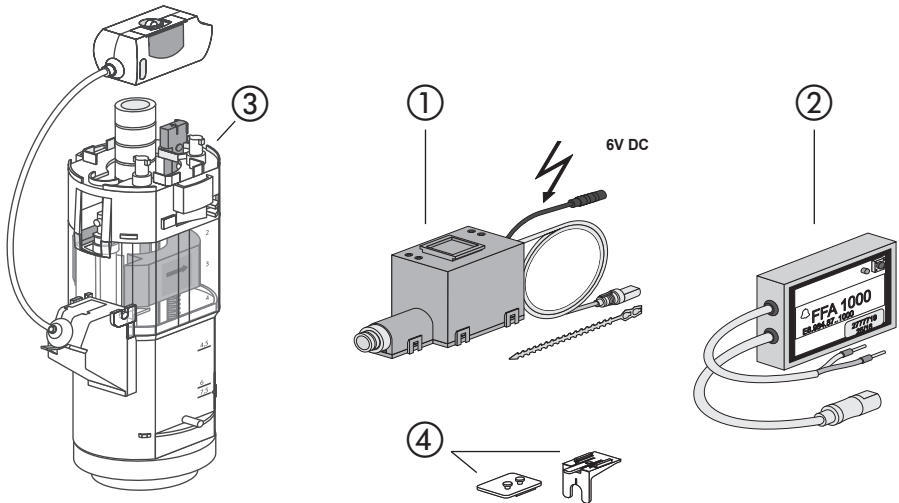

WC-Steuerung mit 1-Kabel-Ablaufarmatur

Nr.	Bezeichnung	Art.-Nr.	Unverb. Richtpreis/€
1	Motor 6V DC für Ablaufarmatur 1-Kabel	05.136.00..0000	
2	Funkempfangsbaustein für 2-Mengenspülung	05.138.00..0000	
3	1-Kabelarmatur	05.157.00..0000	
4	Motorhalterung	05.339.00..0000	