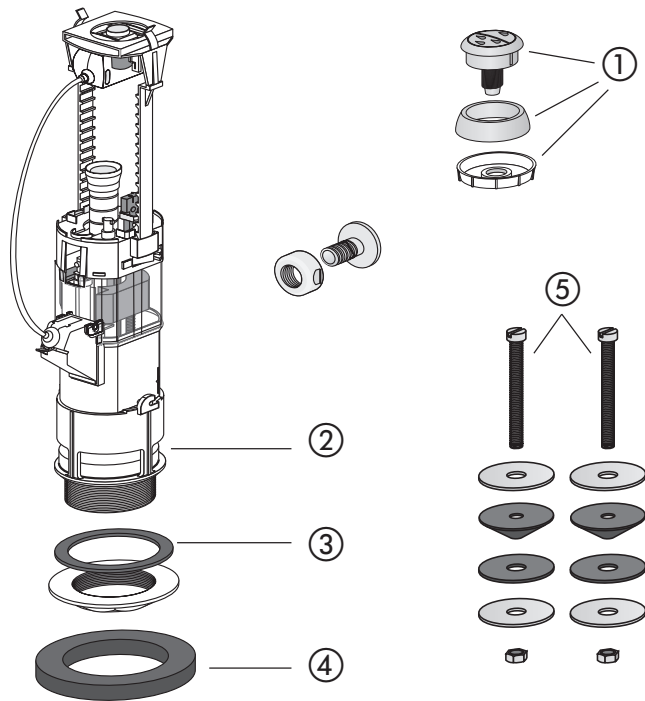

2-Mengen-Ablaufarmatur (Art.-Nr. 93.606.81..0000)

Nr.	Bezeichnung	Art.-Nr.	Unverb. Richtpreis/€
1	Betätigung, chrom	03.655.81..0000	
2	Dichtung ø 31 x ø 63 x 2,8	02.754.00..0000	
3	Dichtring ø 85 x ø 60 x 6	02.383.00..0000	
4	Dichtring ø 100 x ø 70 x 15	02.331.00..0000	
5	Befestigungsset	01.569.00..0000	

Dual flush valve (Code No. 93.606.81..0000)

No.	Name	Code No.	Recommended price/€
1	Actuator, chrome	03.655.81..0000	
2	Seal d: 31 x d: 63 x 2.8	02.754.00..0000	
3	Seal d: 85 x d: 60 x 6	02.383.00..0000	
4	Seal d: 100 x d: 70 x 15	02.331.00..0000	
5	Fastening set	01.569.00..0000	