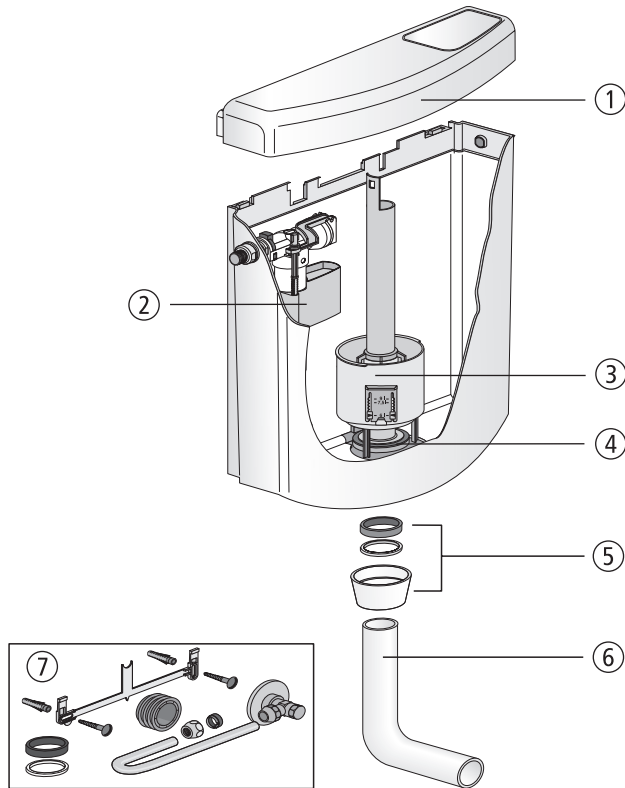

## Spülkasten bonito

Nr.	Bezeichnung	Art.-Nr.	Unverb. Richtpreis/€
1	Deckel mit Taste, weiß-alpin	02.A00.01..0399	
2	Universal-Füllventil 510, G 3/8 x 30 mm	25.001.00..0000	
3	Ablaufarmatur	01.A00.00..0299	
4	Dichtung $\varnothing 31 \times \varnothing 63 \times 2,8$	02.754.00..0000	
5	Dichtungs-Set bestehend aus Spülrohrdichtung, Gleitring $\varnothing 56 \times \varnothing 50 \times 2,5$ und Überwurfmutter G2	05.070.01..0000	
6	Spülbogen, weiß-alpin	02.168.01..0000	
7	Service-Paket	01.A01.00..0199	

No.	Name	Code No.	Recommended price/€
1	Lid with push-button, alpine white	02.A00.01..0399	
2	Universal fill valve 510, G 3/8 x 30 mm	25.001.00..0000	
3	Flush valve	01.A00.00..0299	
4	Seal d: 31 x d: 63 x 2.8	02.754.00..0000	
5	Set of seals consisting of flush pipe seal, slide ring d: 56 x d: 50 x 2.5 and cap nut G2	05.070.01..0000	
6	Flush pipe bend, alpine white	02.168.01..0000	
7	Servicing pack	01.A01.00..0199	