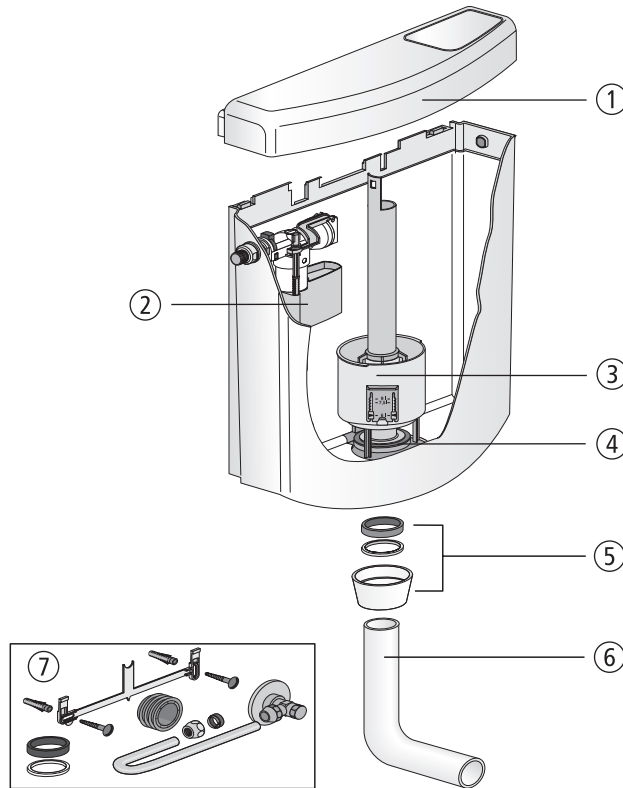

## Spülkasten bonito

Nr.	Bezeichnung	Art.-Nr.	Unverb. Richtpreis/€
1	Deckel mit Taste, weiß-alpin	02.A00.01..0399	
2	Universal-Füllventil 510, G 3/8 x 30 mm	25.001.00..0000	
3	Ablaufarmatur	01.A00.00..0299	
4	Dichtung $\varnothing 31 \times \varnothing 63 \times 2,8$	02.754.00..0000	
5	Dichtungs-Set bestehend aus Spülrohrdichtung, Gleitring $\varnothing 56 \times \varnothing 50 \times 2,5$ und Überwurfmutter G2	05.070.01..0000	
6	Spülbogen, weiß-alpin	02.168.01..0000	
7	Service-Paket	01.A01.00..0199	

No.	Name	Code No.	Recommended price/€
1	Lid with push-button, alpine white	02.A00.01..0399	
2	Universal fill valve 510, G 3/8 x 30 mm	25.001.00..0000	
3	Flush valve	01.A00.00..0299	
4	Seal d: 31 x d: 63 x 2.8	02.754.00..0000	
5	Set of seals consisting of flush pipe seal, slide ring d: 56 x d: 50 x 2.5 and cap nut G2	05.070.01..0000	
6	Flush pipe bend, alpine white	02.168.01..0000	
7	Servicing pack	01.A01.00..0199	