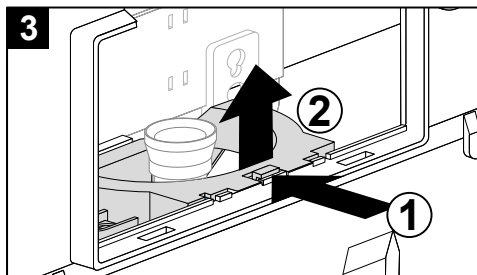

Enligt Branschregler,
Säker Vatteninstallation

5

6a

6b

7

SE Provtäckning,
max 16 bar.
Driftryck 0,5-10 bar.

8

6,0 ltr