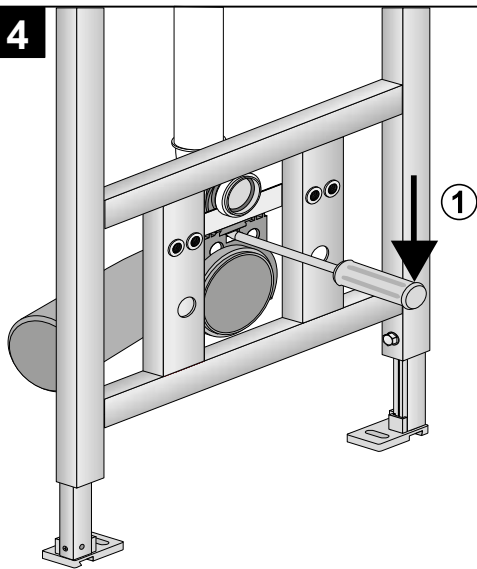

Accepterad monteringsanvisning 2016:1

2**3**

SE Enligt Branschregler,
Säker Vatteninstallation

Infästning och tätning ska ske
enligt Branschregler Säker
Vatteninstallation

5 7

5 6 7

4

SE

Enligt Branschregler,
Säker Vatteninstallation

5

6a

6b

7

SE Provtäckning,
max 16 bar.
Driftryck 0,5-10 bar.

8

6,0 ltr

4,5 ltr

Dusch WC