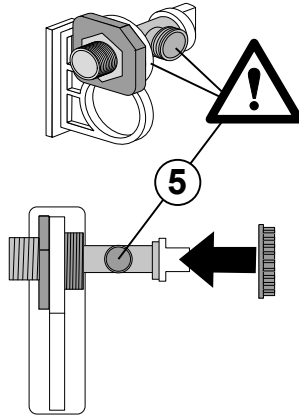

Accepterad monteringsanvisning 2016:1

2**3**

SE Enligt Branschregler,
Säker Vatteninstallation

Infästning och tätning ska ske
enligt Branschregler Säker
Vatteninstallation

5 7

5 6 7

4

SE

Enligt Branschregler,
Säker Vatteninstallation

5

6a

6b

7

SE Provtäckning,
max 16 bar.
Driftryck 0,5-10 bar.

8

6,0 ltr

4,5 ltr

Dusch WC