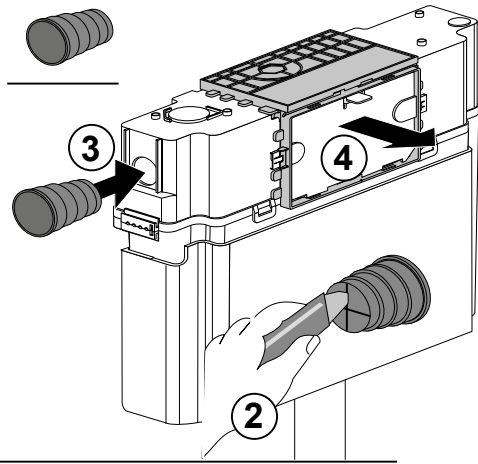

Accepterad monteringsanvisning 2016:1

2**3**

SE Enligt Branschregler,
Säker Vatteninstallation

Infästning och tätning ska ske
enligt Branschregler Säker
Vatteninstallation

5 7

5 6 7

4

SE

Enligt Branschregler,
Säker Vatteninstallation

5

6a

6b

7

SE Provtäckning,
max 16 bar.
Driftryck 0,5-10 bar.

8

6,0 ltr

4,5 ltr

Dusch WC