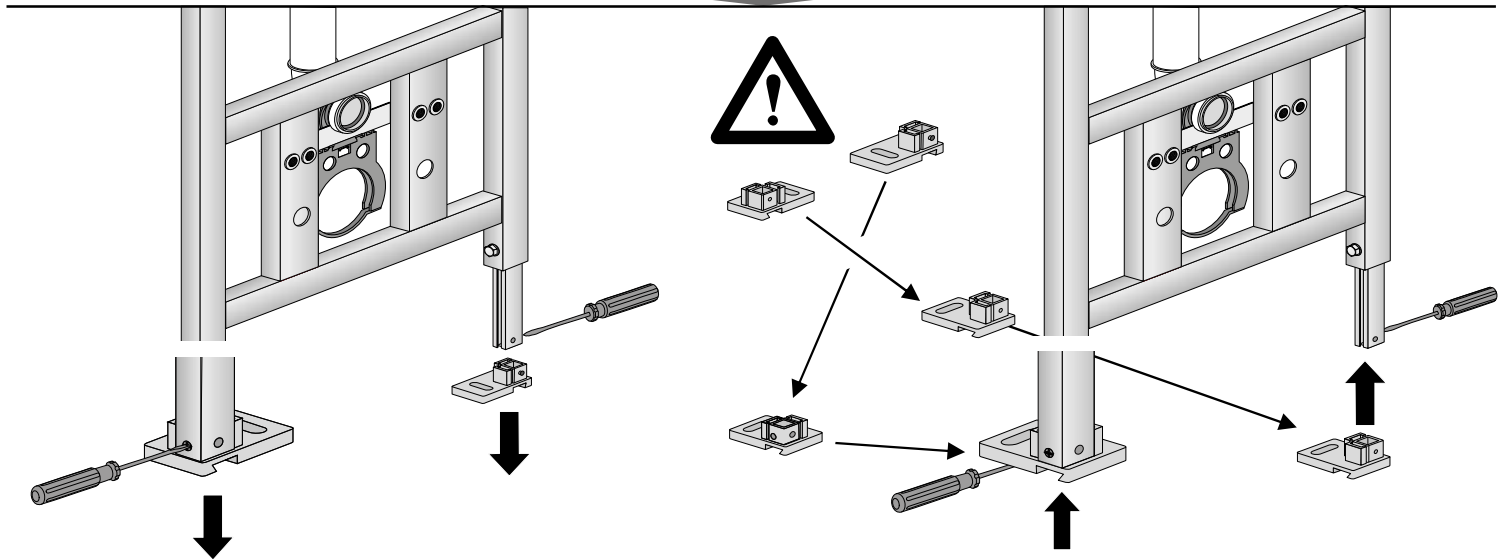

Accepterad monteringsanvisning 2016:1

2**3**

SE Enligt Branschregler,
Säker Vatteninstallation

Infästning och tätning ska ske
enligt Branschregler Säker
Vatteninstallation

5 7

5 6 7

4

SE

Enligt Branschregler,
Säker Vatteninstallation

5

6a

6b

7

SE Provtäckning,
max 16 bar.
Driftryck 0,5-10 bar.

8

6,0 ltr

4,5 ltr

Dusch WC