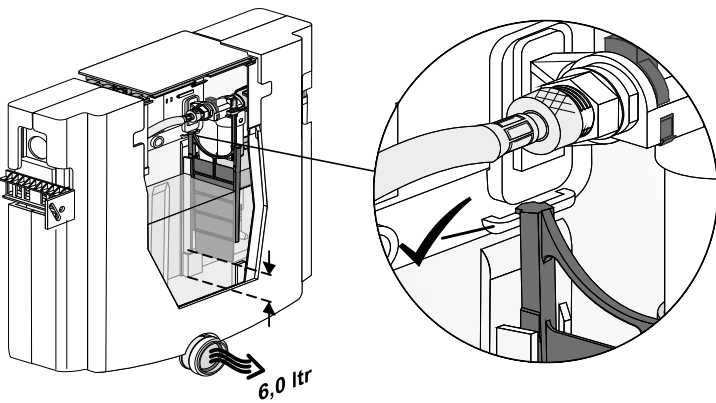

Enligt Branschregler,
Säker Vatteninstallation

5

6a

6b

7

SE Provtäckning,
max 16 bar.
Driftryck 0,5-10 bar.

8

6,0 ltr