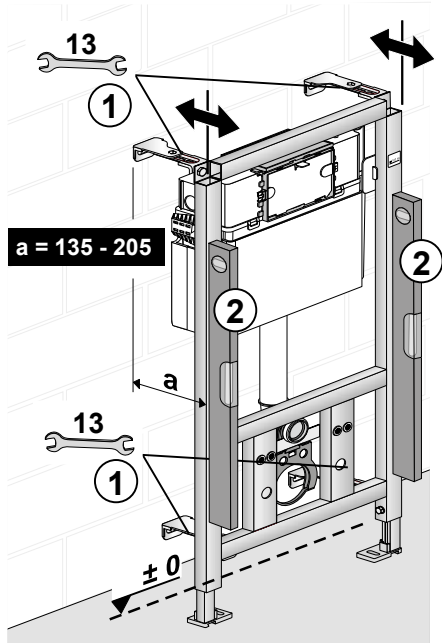

2

3

SE Enligt Branschregler,
Säker Vatteninstallation

Infästning och tätning ska ske
enligt Branschregler Säker
Vatteninstallation

5 7

5 6 7