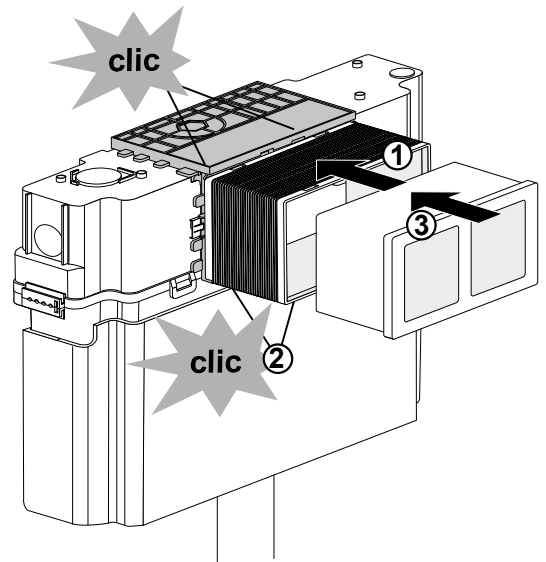

Enligt Branschregler,
Säker Vatteninstallation

5

6a

6b

7

SE Provtäckning,
max 16 bar.
Driftryck 0,5-10 bar.

8

6,0 ltr