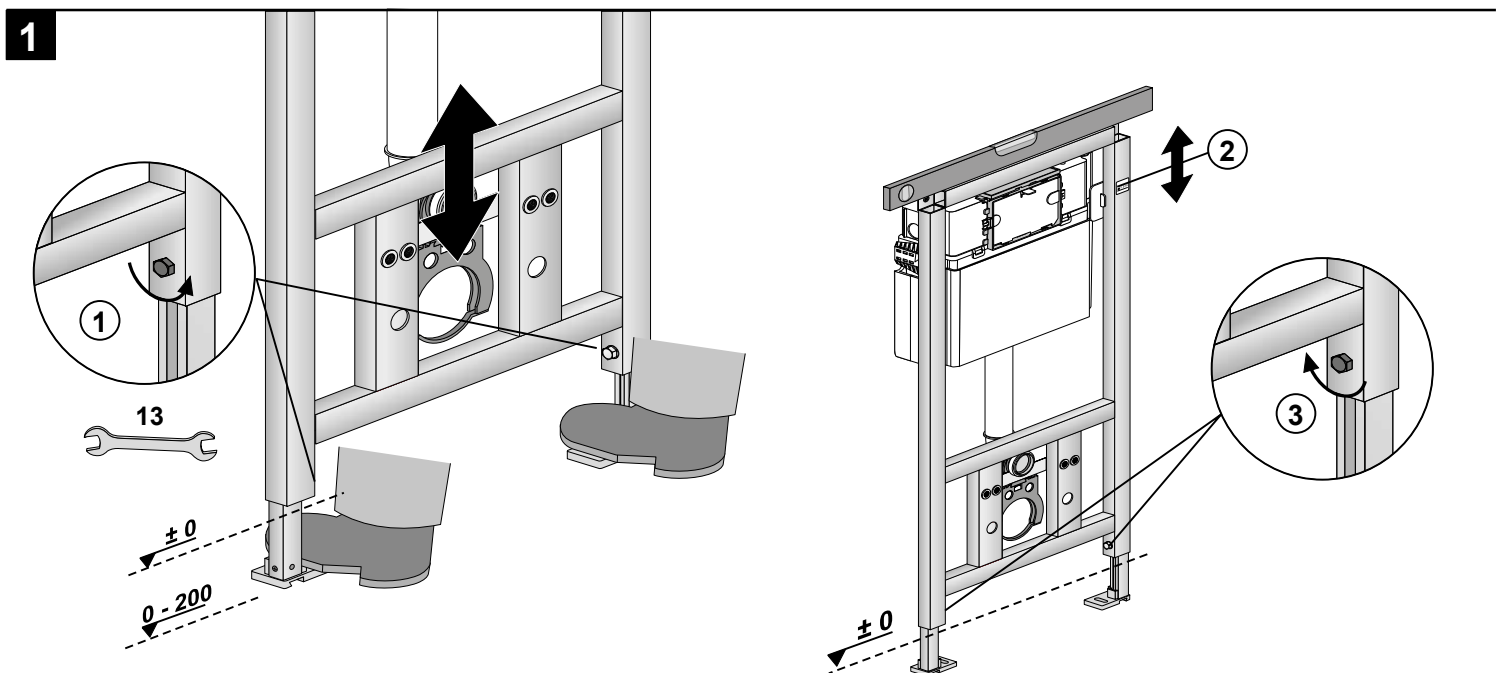

Accepterad monteringsanvisning 2016:1

2**3**

SE Enligt Branschregler,
Säker Vatteninstallation

Infästning och tätning ska ske
enligt Branschregler Säker
Vatteninstallation

5 7

5 6 7

4

SE

Enligt Branschregler,
Säker Vatteninstallation

5

6a

6b

7

SE Provtäckning,
max 16 bar.
Driftryck 0,5-10 bar.

8

6,0 ltr

4,5 ltr

Dusch WC