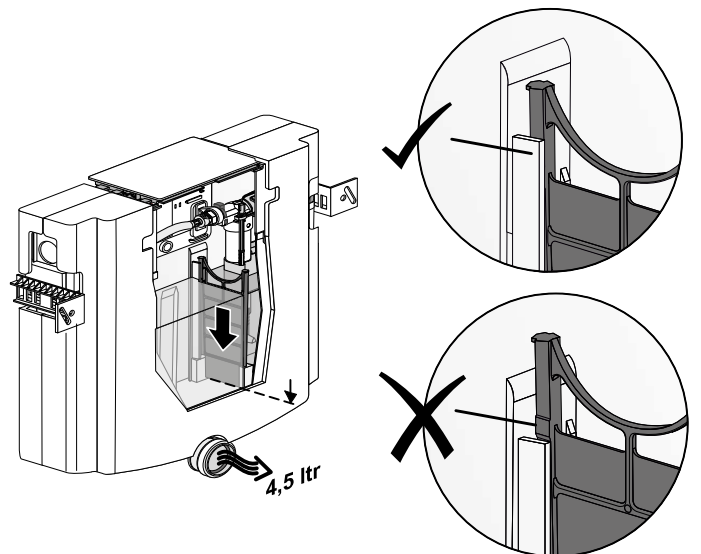

Enligt Branschregler,
Säker Vatteninstallation

5

6a

6b

7

SE Provtäckning,
max 16 bar.
Driftryck 0,5-10 bar.

8

6,0 ltr

4,5 ltr

Dusch WC