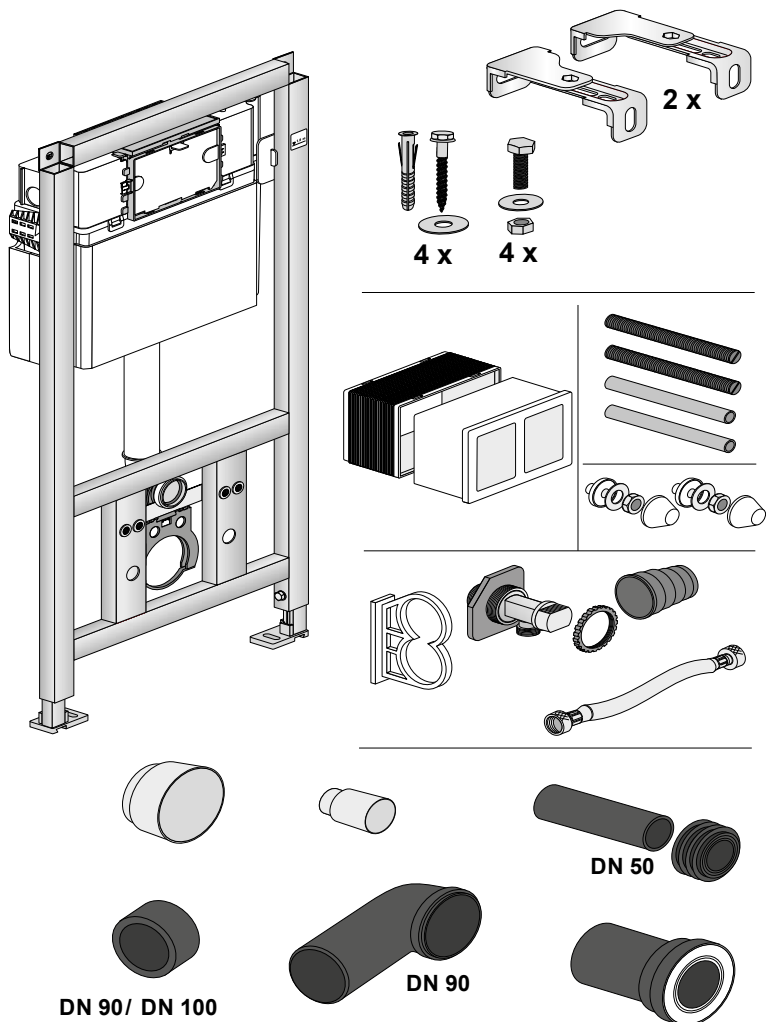

Accepterad monteringsanvisning 2016:1

2**3**

SE Enligt Branschregler,
Säker Vatteninstallation

Infästning och tätning ska ske
enligt Branschregler Säker
Vatteninstallation

5 7

5 6 7

4

SE

Enligt Branschregler,
Säker Vatteninstallation

5

6a

6b

7

SE Provtäckning,
max 16 bar.
Driftryck 0,5-10 bar.

8

6,0 ltr

4,5 ltr

Dusch WC