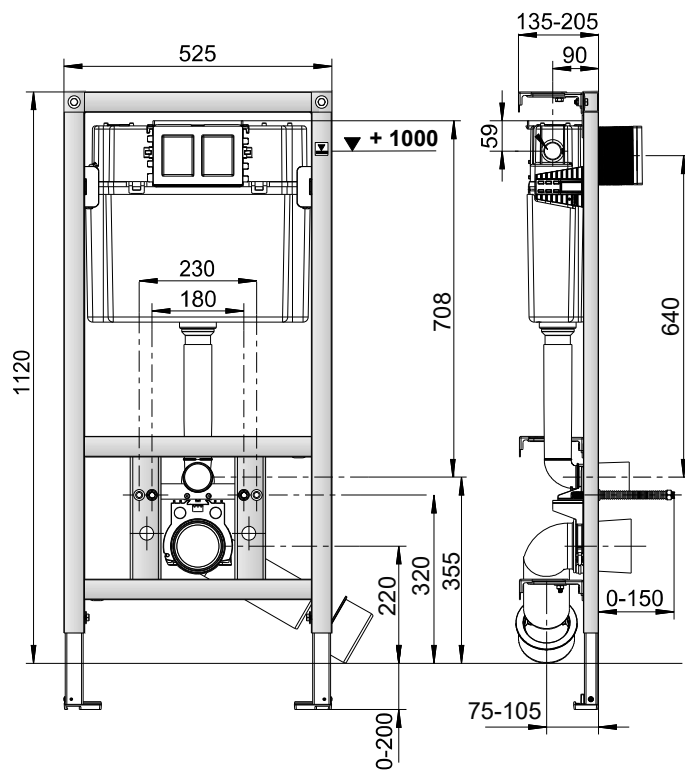

Accepterad monteringsanvisning 2016:1

2**3**

SE Enligt Branschregler,
Säker Vatteninstallation

Infästning och tätning ska ske
enligt Branschregler Säker
Vatteninstallation

5 7

5 6 7

4

SE

Enligt Branschregler,
Säker Vatteninstallation

5

6a

6b

7

SE Provtäckning,
max 16 bar.
Driftryck 0,5-10 bar.

8

6,0 ltr

4,5 ltr

Dusch WC