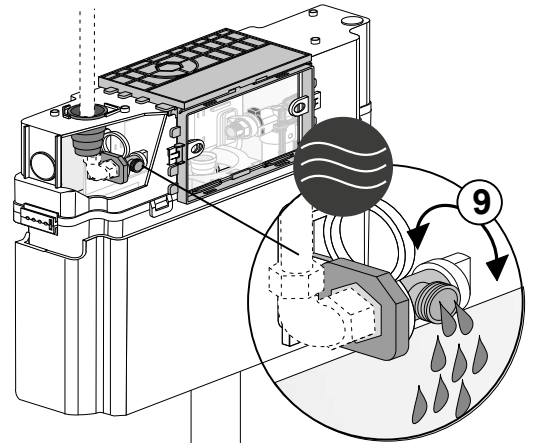

Enligt Branschregler,
Säker Vatteninstallation

5

6a

6b

7

SE Provtäckning,
max 16 bar.
Driftryck 0,5-10 bar.

8

6,0 ltr