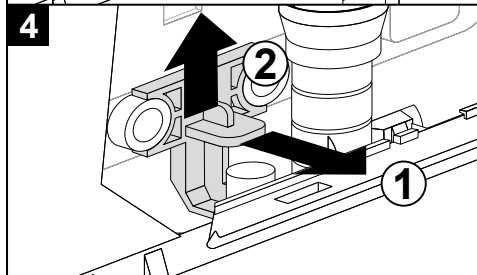

Enligt Branschregler,
Säker Vatteninstallation

5

6a

6b

7

SE Provtäckning,
max 16 bar.
Driftryck 0,5-10 bar.

8

6,0 ltr