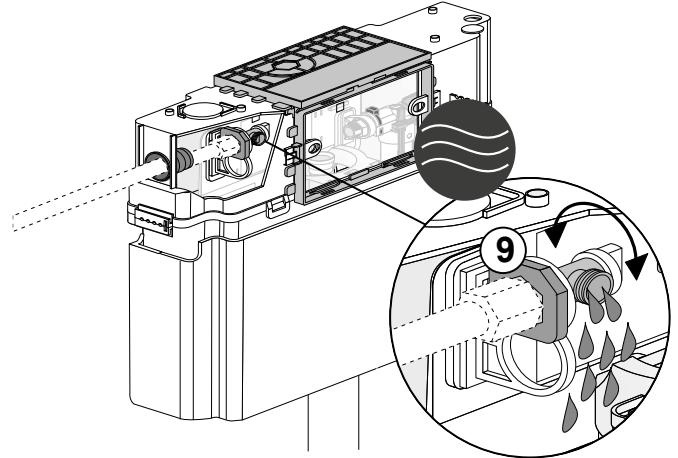

Accepterad monteringsanvisning 2016:1

2**3**

SE Enligt Branschregler,
Säker Vatteninstallation

Infästning och tätning ska ske
enligt Branschregler Säker
Vatteninstallation

5 7

5 6 7

4

SE

Enligt Branschregler,
Säker Vatteninstallation

5

6a

6b

7

SE Provtäckning,
max 16 bar.
Driftryck 0,5-10 bar.

8

6,0 ltr

4,5 ltr

Dusch WC