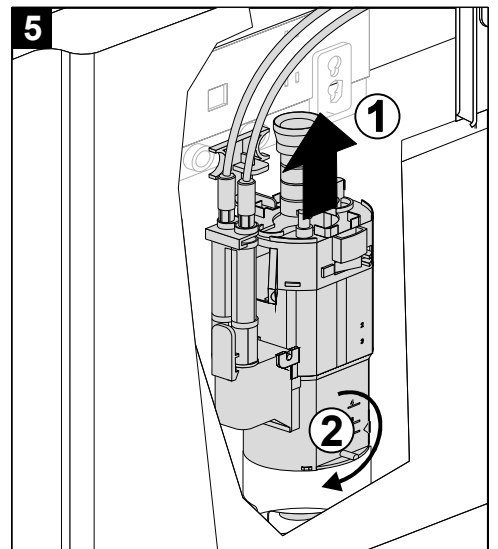

Enligt Branschregler,
Säker Vatteninstallation

5

6a

6b

7

SE Provtäckning,
max 16 bar.
Driftryck 0,5-10 bar.

8

6,0 ltr