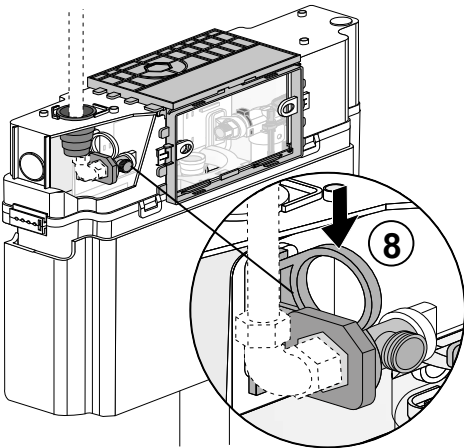

Enligt Branschregler,
Säker Vatteninstallation

5

6a

6b

7

SE Provtäckning,
max 16 bar.
Driftryck 0,5-10 bar.

8

6,0 ltr