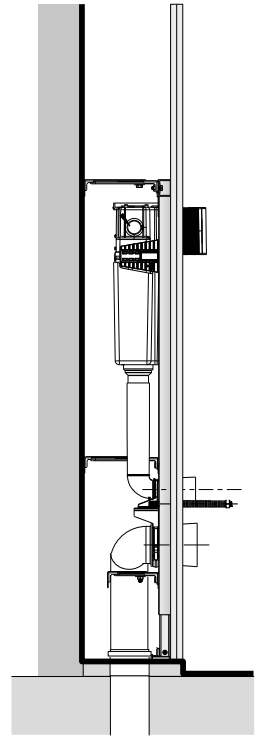

Accepterad monteringsanvisning 2016:1

2**3**

SE Enligt Branschregler,
Säker Vatteninstallation

Infästning och tätning ska ske
enligt Branschregler Säker
Vatteninstallation

5 7

5 6 7

4

SE

Enligt Branschregler,
Säker Vatteninstallation

5

6a

6b

7

SE Provtäckning,
max 16 bar.
Driftryck 0,5-10 bar.

8

6,0 ltr

4,5 ltr

Dusch WC