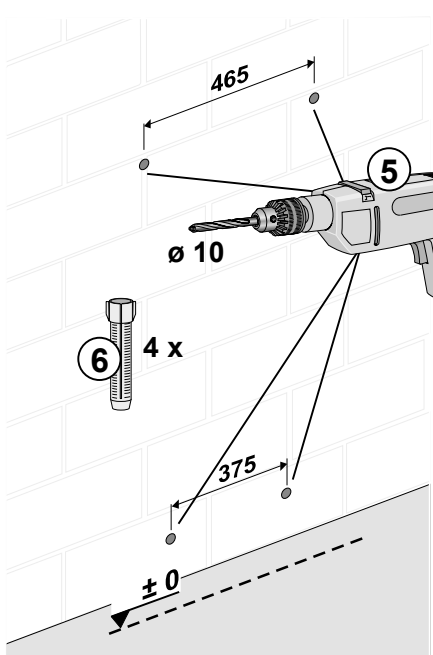

Accepterad monteringsanvisning 2016:1

2**3**

SE Enligt Branschregler,
Säker Vatteninstallation

Infästning och tätning ska ske
enligt Branschregler Säker
Vatteninstallation

5 7

5 6 7

4

SE

4,5 ltr

Dusch WC