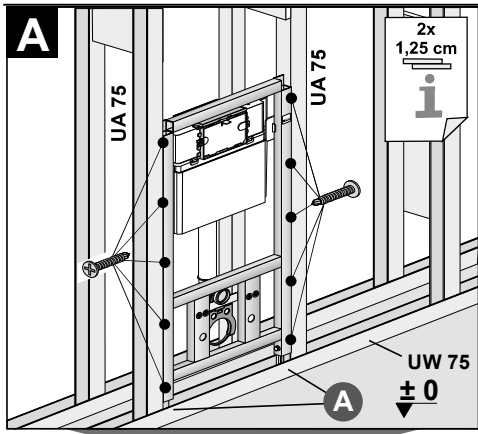

Accepterad monteringsanvisning 2016:1

2**3**

SE Enligt Branschregler,
Säker Vatteninstallation

Infästning och tätning ska ske
enligt Branschregler Säker
Vatteninstallation

5 7

5 6 7

4

SE

Enligt Branschregler,
Säker Vatteninstallation

5

6a

6b

7

SE Provtäckning,
max 16 bar.
Driftryck 0,5-10 bar.

8

6,0 ltr

4,5 ltr

Dusch WC