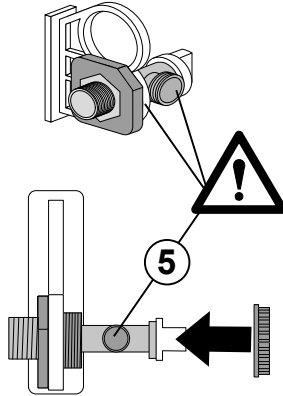

Accepterad monteringsanvisning 2016:1

2**3**

SE Enligt Branschregler,
Säker Vatteninstallation

Infästning och tätning ska ske
enligt Branschregler Säker
Vatteninstallation

5 7

5 6 7

4

SE

Enligt Branschregler,
Säker Vatteninstallation

5

6a

6b

7

SE Provtäckning,
max 16 bar.
Driftryck 0,5-10 bar.

8

6,0 ltr