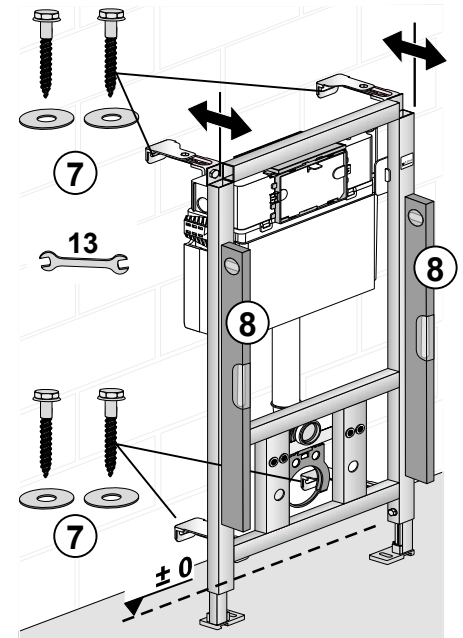

Accepterad monteringsanvisning 2016:1

2**3**

SE Enligt Branschregler,
Säker Vatteninstallation

Infästning och tätning ska ske
enligt Branschregler Säker
Vatteninstallation

5 7

5 6 7

4

SE

Enligt Branschregler,
Säker Vatteninstallation

5

6a

6b

7

SE Provtäckning,
max 16 bar.
Driftryck 0,5-10 bar.

8

6,0 ltr

4,5 ltr

Dusch WC