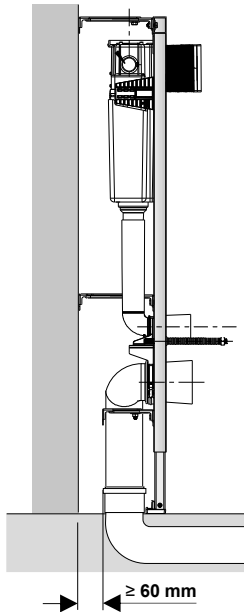

Accepterad monteringsanvisning 2016:1

2**3**

SE Enligt Branschregler,
Säker Vatteninstallation

Infästning och tätning ska ske
enligt Branschregler Säker
Vatteninstallation

5 7

5 6 7

4

SE

Enligt Branschregler,
Säker Vatteninstallation

5

6a

6b

7

SE Provtäckning,
max 16 bar.
Driftryck 0,5-10 bar.

8

6,0 ltr

4,5 ltr

Dusch WC