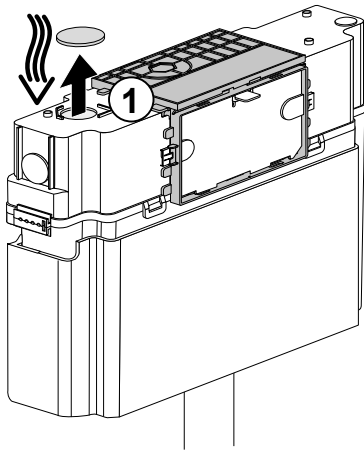

Enligt Branschregler,
Säker Vatteninstallation

5

6a

6b

7

SE Provtäckning,
max 16 bar.
Driftryck 0,5-10 bar.

8

6,0 ltr