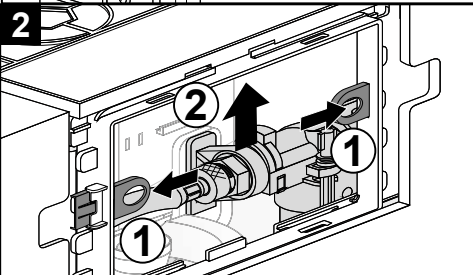

Enligt Branschregler,
Säker Vatteninstallation

5

6a

6b

7

SE Provtäckning,
max 16 bar.
Driftryck 0,5-10 bar.

8

6,0 ltr