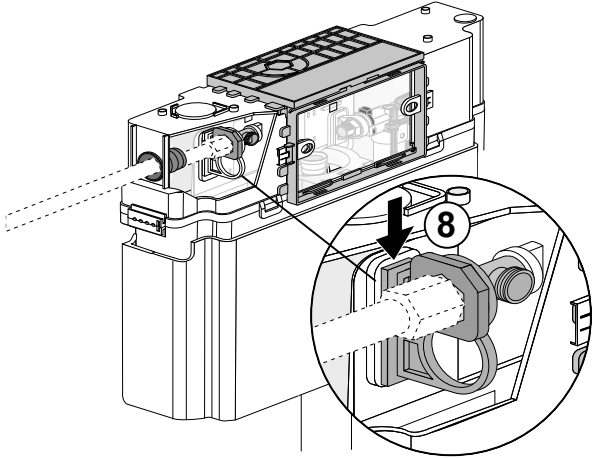

Accepterad monteringsanvisning 2016:1

2**3**

SE Enligt Branschregler,
Säker Vatteninstallation

Infästning och tätning ska ske
enligt Branschregler Säker
Vatteninstallation

5 7

5 6 7

4

SE

Enligt Branschregler,
Säker Vatteninstallation

5

6a

6b

7

SE Provtäckning,
max 16 bar.
Driftryck 0,5-10 bar.

8

6,0 ltr

4,5 ltr

Dusch WC