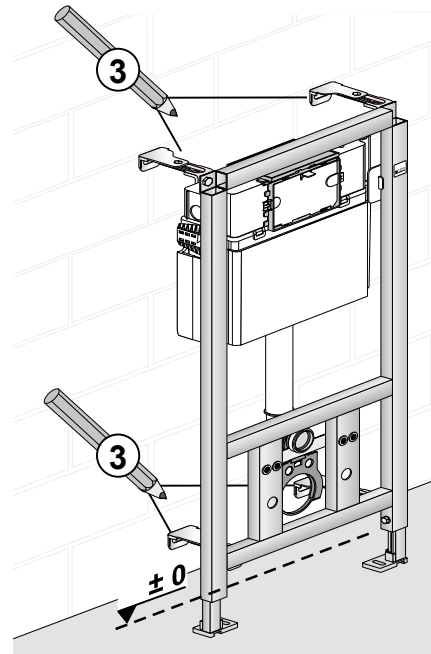

2

3

SE Enligt Branschregler,
Säker Vatteninstallation

Infästning och tätning ska ske
enligt Branschregler Säker
Vatteninstallation

5 7

5 6 7