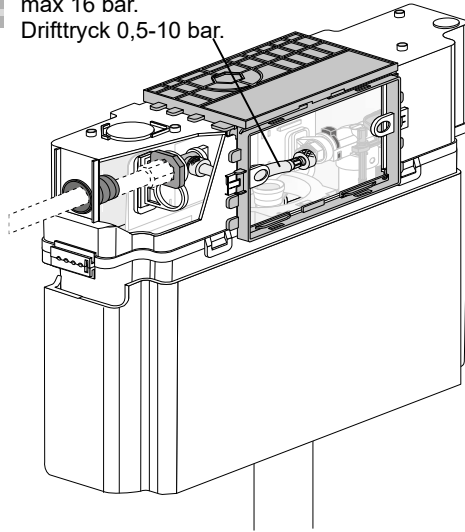

Enligt Branschregler,
Säker Vatteninstallation

5

6a

6b

7

SE Provtäckning,
max 16 bar.
Driftryck 0,5-10 bar.

8

6,0 ltr