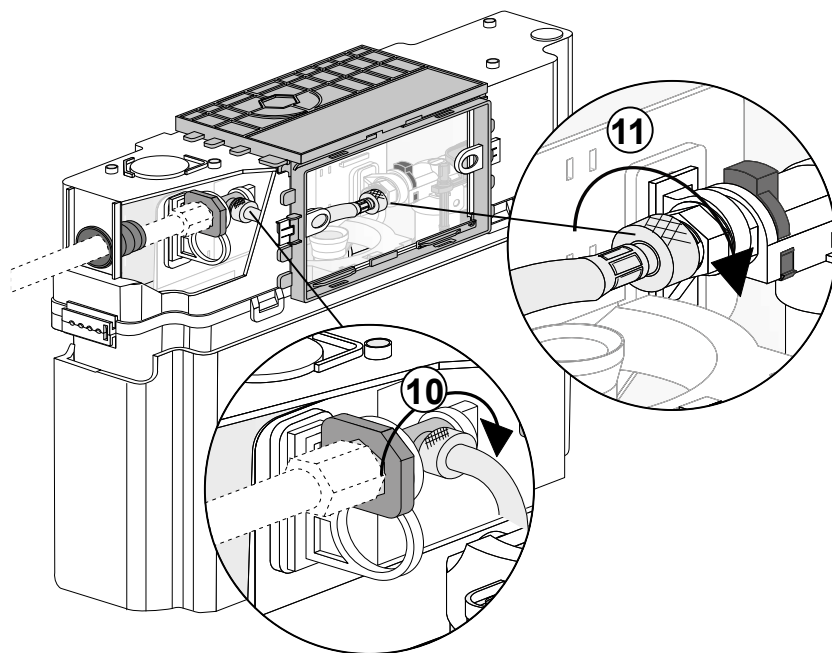

Accepterad monteringsanvisning 2016:1

2**3**

SE Enligt Branschregler,
Säker Vatteninstallation

Infästning och tätning ska ske
enligt Branschregler Säker
Vatteninstallation

5 7

5 6 7

4

SE

Enligt Branschregler,
Säker Vatteninstallation

5

6a

6b

7

SE Provtäckning,
max 16 bar.
Driftryck 0,5-10 bar.

8

6,0 ltr

4,5 ltr

Dusch WC