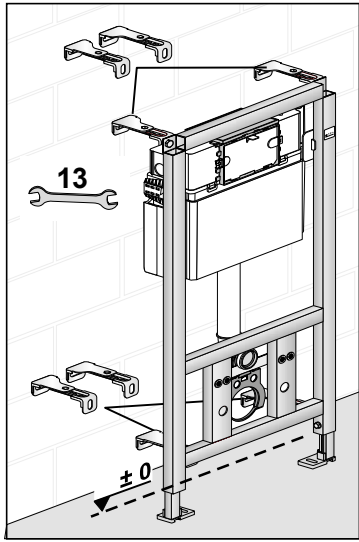

2

3

SE Enligt Branschregler,
Säker Vatteninstallation

Infästning och tätning ska ske
enligt Branschregler Säker
Vatteninstallation

5 7

5 6 7