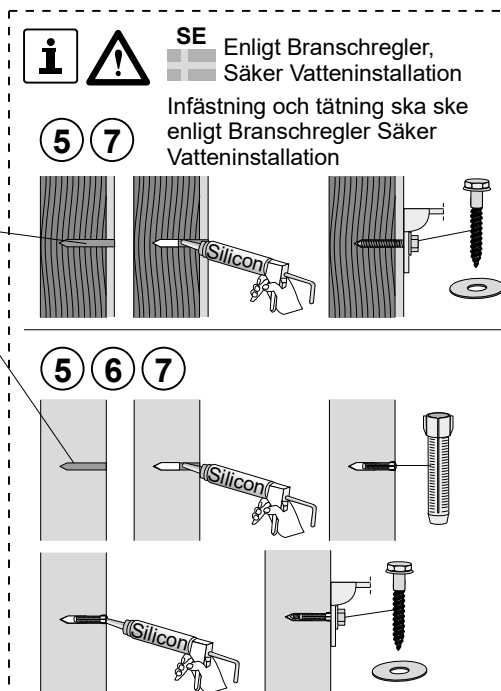

Accepterad monteringsanvisning 2016:1

2**3**

SE Enligt Branschregler,
Säker Vatteninstallation

Infästning och tätning ska ske
enligt Branschregler Säker
Vatteninstallation

5 7

5 6 7

4

SE

Enligt Branschregler,
Säker Vatteninstallation

5

6a

6b

7

SE Provtäckning,
max 16 bar.
Driftryck 0,5-10 bar.

8

6,0 ltr

4,5 ltr

Dusch WC