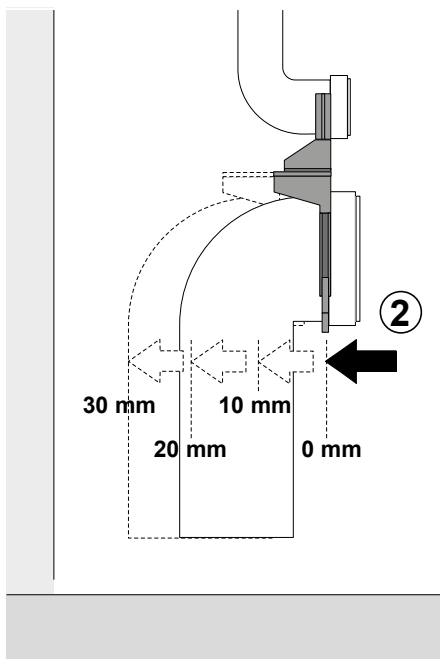

Accepterad monteringsanvisning 2016:1

2**3**

SE Enligt Branschregler,
Säker Vatteninstallation

Infästning och tätning ska ske
enligt Branschregler Säker
Vatteninstallation

5 7

5 6 7

4

SE

Enligt Branschregler,
Säker Vatteninstallation

5

6a

6b

7

SE Provtäckning,
max 16 bar.
Driftryck 0,5-10 bar.

8

6,0 ltr

4,5 ltr

Dusch WC