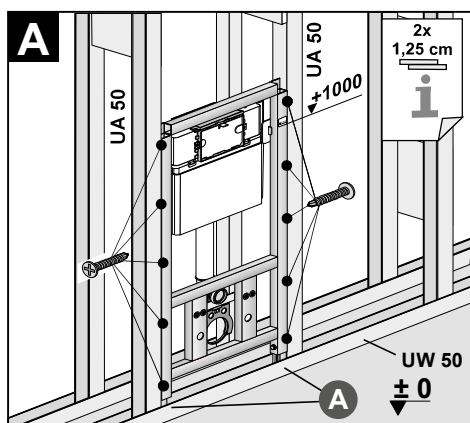

Accepterad monteringsanvisning 2016:1

2**3**

SE Enligt Branschregler,
Säker Vatteninstallation

Infästning och tätning ska ske
enligt Branschregler Säker
Vatteninstallation

5 7

5 6 7

4

SE

Enligt Branschregler,
Säker Vatteninstallation

5

6a

6b

7

SE Provtäckning,
max 16 bar.
Driftryck 0,5-10 bar.

8

6,0 ltr

4,5 ltr

Dusch WC