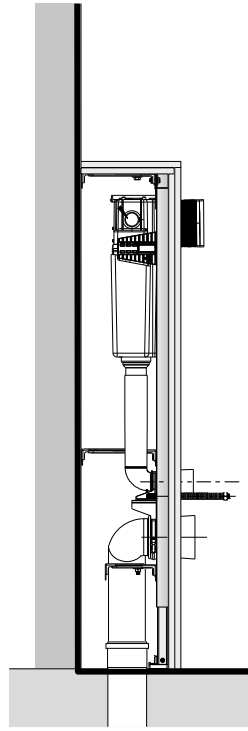

Accepterad monteringsanvisning 2016:1

2**3**

SE Enligt Branschregler,
Säker Vatteninstallation

Infästning och tätning ska ske
enligt Branschregler Säker
Vatteninstallation

5 7

5 6 7

4

SE

Enligt Branschregler,
Säker Vatteninstallation

5

6a

6b

7

SE Provtäckning,
max 16 bar.
Driftryck 0,5-10 bar.

8

6,0 ltr

4,5 ltr

Dusch WC