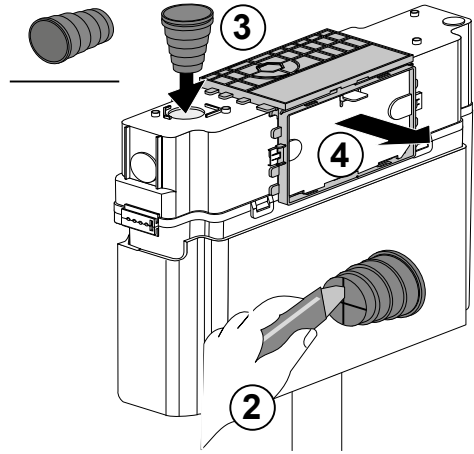

Enligt Branschregler,
Säker Vatteninstallation

5

6a

6b

7

SE Provtäckning,
max 16 bar.
Driftryck 0,5-10 bar.

8

6,0 ltr