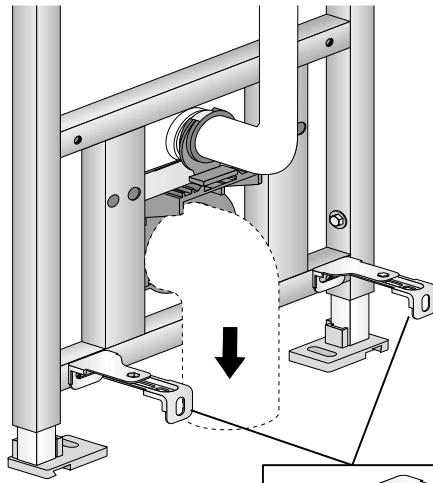

Accepterad monteringsanvisning 2016:1

2**3**

SE Enligt Branschregler,
Säker Vatteninstallation

Infästning och tätning ska ske
enligt Branschregler Säker
Vatteninstallation

5 7

5 6 7

4

SE

Enligt Branschregler,
Säker Vatteninstallation

5

6a

6b

7

SE Provtäckning,
max 16 bar.
Driftryck 0,5-10 bar.

8

6,0 ltr

4,5 ltr

Dusch WC