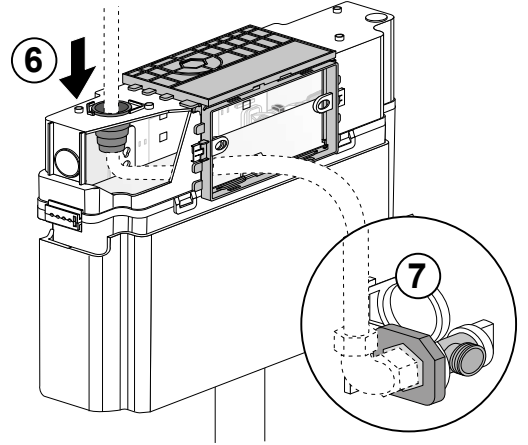

Enligt Branschregler,
Säker Vatteninstallation

5

6a

6b

7

SE Provtäckning,
max 16 bar.
Driftryck 0,5-10 bar.

8

6,0 ltr