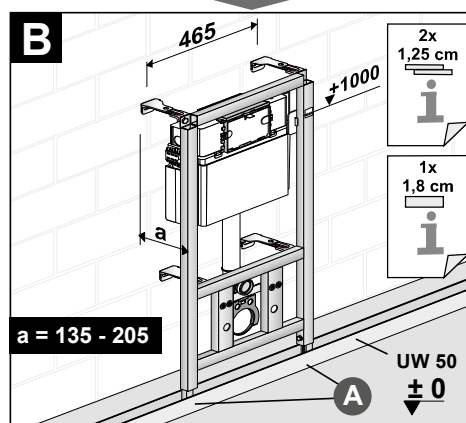

Accepterad monteringsanvisning 2016:1