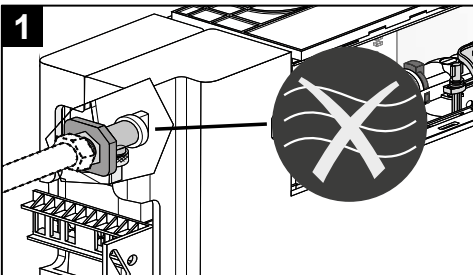

Enligt Branschregler,
Säker Vatteninstallation

5

6a

6b

7

SE Provtäckning,
max 16 bar.
Driftryck 0,5-10 bar.

8

6,0 ltr