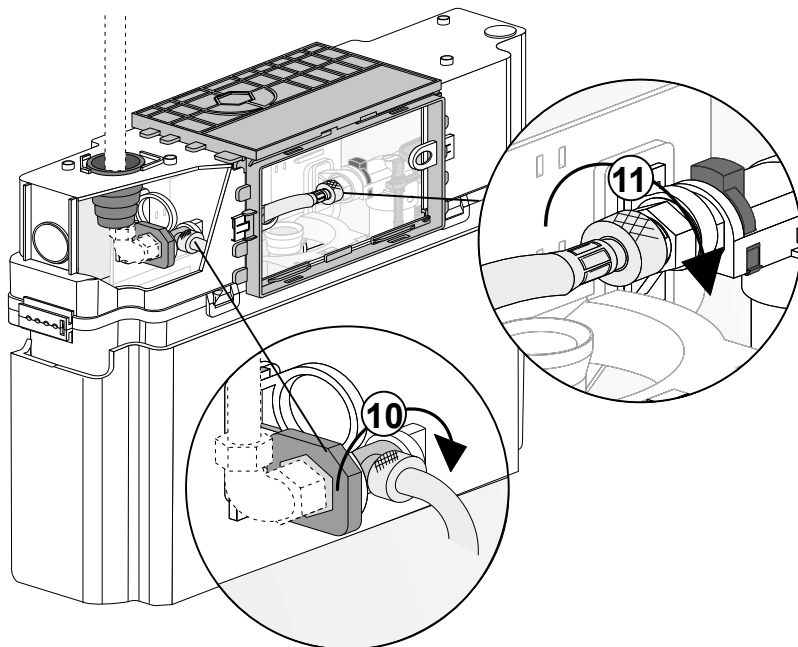

Enligt Branschregler,
Säker Vatteninstallation

5

6a

6b

7

SE Provtäckning,
max 16 bar.
Driftryck 0,5-10 bar.

8

6,0 ltr

4,5 ltr

Dusch WC