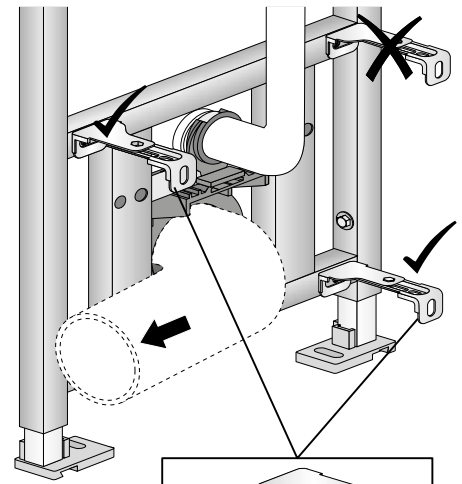

Accepterad monteringsanvisning 2016:1

2**3**

SE Enligt Branschregler,
Säker Vatteninstallation

Infästning och tätning ska ske
enligt Branschregler Säker
Vatteninstallation

5 7

5 6 7

4

SE

Enligt Branschregler,
Säker Vatteninstallation

5

6a

6b

7

SE Provtäckning,
max 16 bar.
Driftryck 0,5-10 bar.

8

6,0 ltr

4,5 ltr

Dusch WC