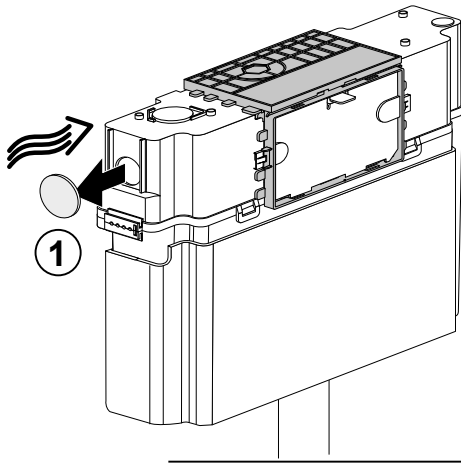

Accepterad monteringsanvisning 2016:1

2**3**

SE Enligt Branschregler,
Säker Vatteninstallation

Infästning och tätning ska ske
enligt Branschregler Säker
Vatteninstallation

5 7

5 6 7

4

SE

Enligt Branschregler,
Säker Vatteninstallation

5

6a

6b

7

SE Provtäckning,
max 16 bar.
Driftryck 0,5-10 bar.

8

6,0 ltr

4,5 ltr

Dusch WC