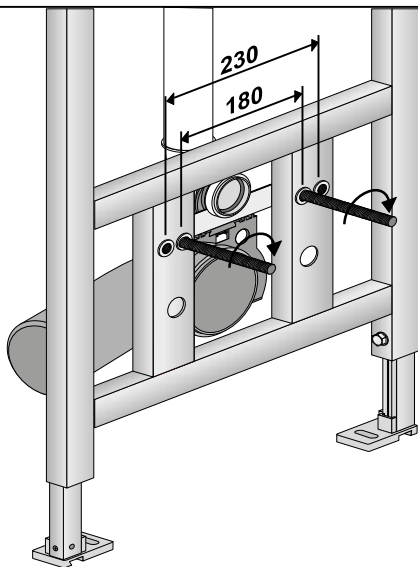

Accepterad monteringsanvisning 2016:1

2**3**

SE Enligt Branschregler,
Säker Vatteninstallation

Infästning och tätning ska ske
enligt Branschregler Säker
Vatteninstallation

5 7

5 6 7

4

SE

Enligt Branschregler,
Säker Vatteninstallation

5

6a

6b

7

SE Provtäckning,
max 16 bar.
Driftryck 0,5-10 bar.

8

6,0 ltr

4,5 ltr

Dusch WC