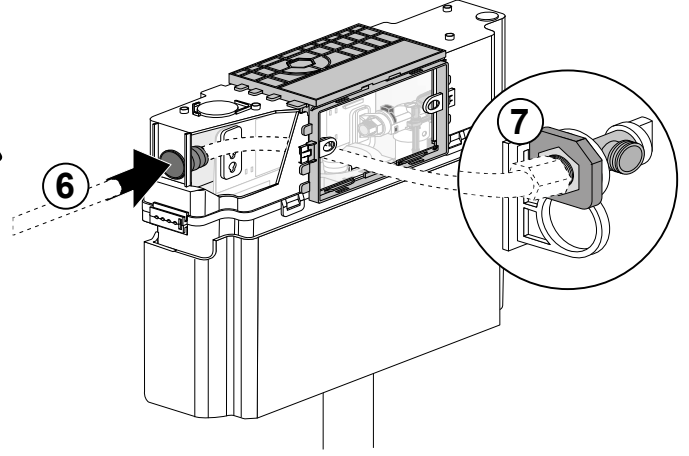

Accepterad monteringsanvisning 2016:1

2**3**

SE Enligt Branschregler,
Säker Vatteninstallation

Infästning och tätning ska ske
enligt Branschregler Säker
Vatteninstallation

5 7

5 6 7

4

SE

Enligt Branschregler,
Säker Vatteninstallation

5

6a

6b

7

SE Provtäckning,
max 16 bar.
Driftryck 0,5-10 bar.

8

6,0 ltr

4,5 ltr

Dusch WC