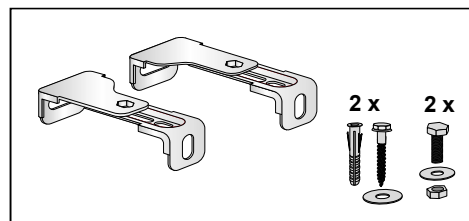

Accepterad monteringsanvisning 2016:1

2**3**

SE Enligt Branschregler,
Säker Vatteninstallation

Infästning och tätning ska ske
enligt Branschregler Säker
Vatteninstallation

5 7

5 6 7

4

SE

4,5 ltr

Dusch WC