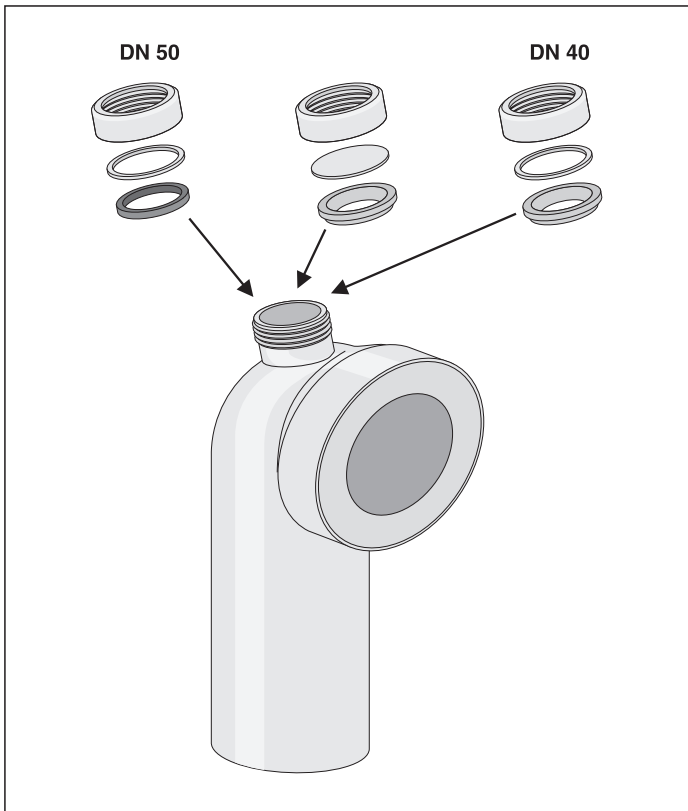

Art. 58.110.01..0000
WC-Anschlussbogen 90°, DN 100,
mit zusätzlichem Stutzen DN 40 / DN 50

EM.A31.04..5100 · IX/13

Sanitärtechnik Eisenberg GmbH
Betriebsstätte Rödental
Postfach 1109 · D 96466 Rödental
Am Bahnhof 20 · D 96472 Rödental
Tel. +49(0)9563/930
Fax +49(0)9563/93 226
info@sanit.com · www.sanit.com
an *Aliaxis* company