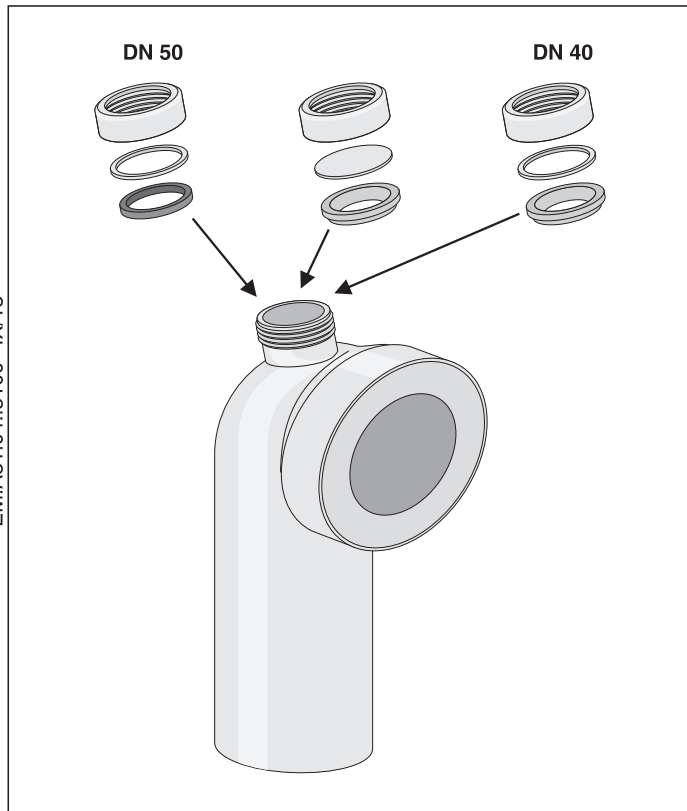

Art. 58.110.01..0000
WC-Anschlussbogen 90°, DN 100,
mit zusätzlichem Stutzen DN 40 / DN 50

EM.A31.04..5100 · IX/13

Sanitärtechnik Eisenberg GmbH
Betriebsstätte Rödental
Postfach 1109 · D 96466 Rödental
Am Bahnhof 20 · D 96472 Rödental
Tel. +49(0)9563/930
Fax +49(0)9563/93 226
info@sanit.com · www.sanit.com
an *Aliaxis* company