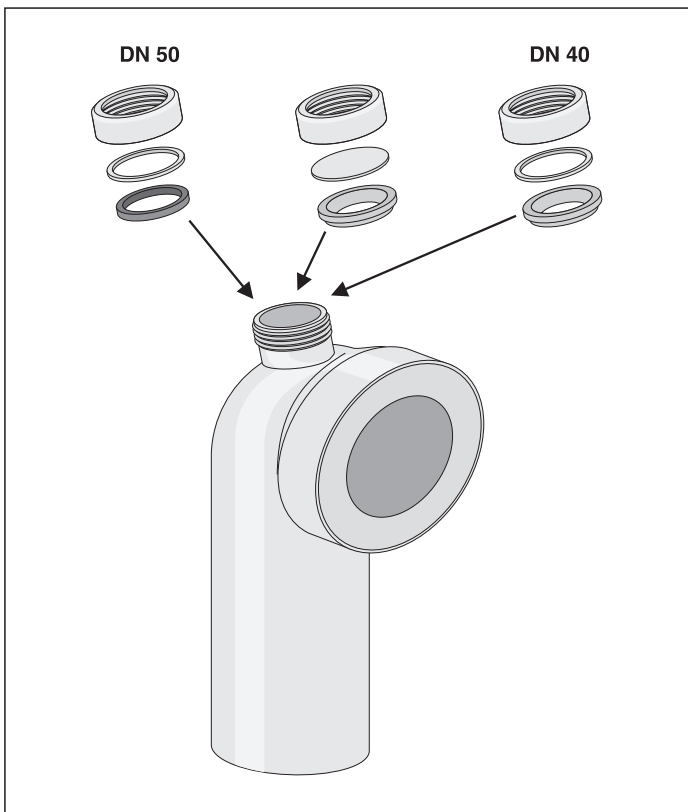

Art. 58.110.01..0000
WC-Anschlussbogen 90°, DN 100,
mit zusätzlichem Stutzen DN 40 / DN 50

EM.A31.04..5100 · IX/13

Sanitärtechnik Eisenberg GmbH
Betriebsstätte Rödental
Postfach 1109 · D 96466 Rödental
Am Bahnhof 20 · D 96472 Rödental
Tel. +49(0)9563/930
Fax +49(0)9563/93 226
info@sanit.com · www.sanit.com
an *Aliaxis* company