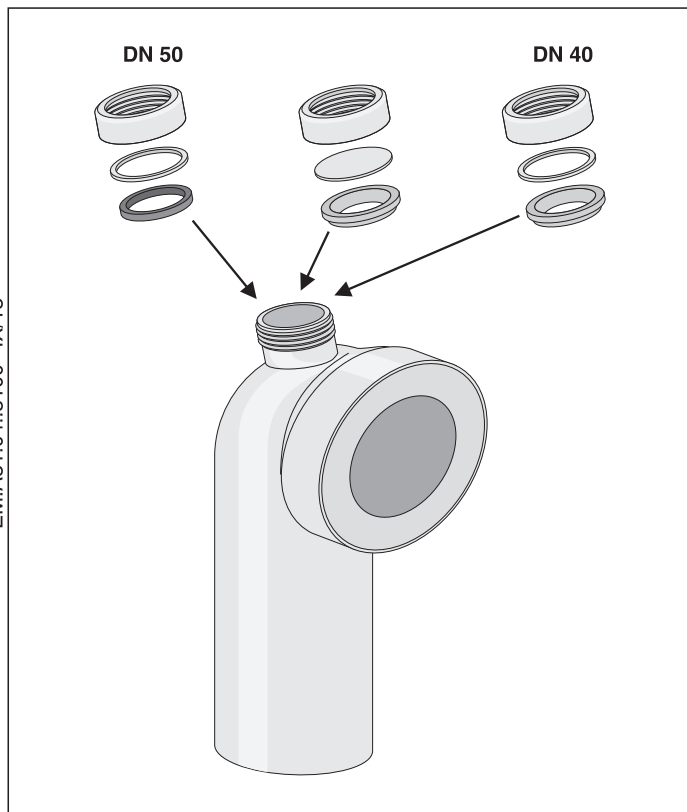

Art. 58.110.01..0000
WC-Anschlussbogen 90°, DN 100,
mit zusätzlichem Stutzen DN 40 / DN 50

EM.A31.04..5100 · IX/13

Sanitärtechnik Eisenberg GmbH
Betriebsstätte Rödental
Postfach 1109 · D 96466 Rödental
Am Bahnhof 20 · D 96472 Rödental
Tel. +49(0)9563/930
Fax +49(0)9563/93 226
info@sanit.com · www.sanit.com
an *Aliaxis* company