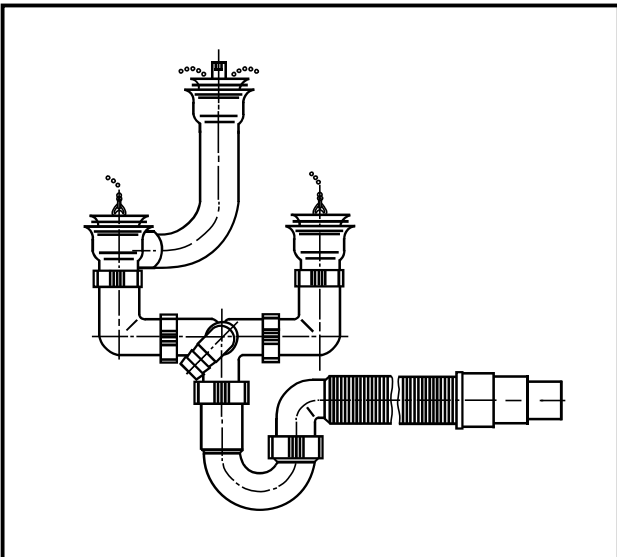

**Ab- und Überlaufgarnitur mit
Rohrgeruchverschluss und
flexiblem Schlauch**

**Waste and overflow with
pipe trap and flexible hose**

1 1/2 x 40/50 x 210-250

33.220.00..0000

Made in Germany

PM 006 65 0000

Version: 27072022