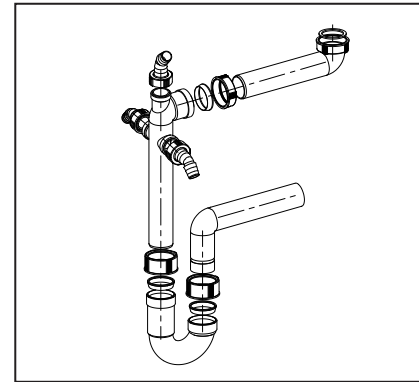

www.tuv.com  
ID 1111220275

9006744 S-3041

Sanitärtechnik Eisenberg GmbH – In der Wiesen 8 – 07607 Eisenberg – Germany

PM 006 62 0000

Version: 29062020

**Raumschaffer mit  
3 Geräteanschlüssen**

**Space saving outlet with  
3 hose tap connectors**