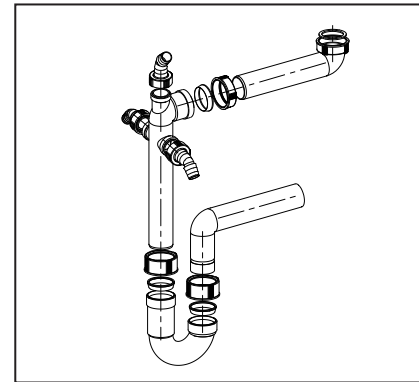

**Raumschaffer mit
3 Geräteanschlüssen**

**Space saving outlet with
3 hose tap connectors**

**Sifón ahorra espacio 1 1/2x4
c/3 aux**

G 1½ x 40

32.102.00..0000

Made in Germany

Bauart geprüft
und überwacht

www.tuv.com
ID 1111220275

9006744 S-3041

Sanitärtechnik Eisenberg GmbH – In der Wiesen 8 – 07607 Eisenberg – Germany

PM 006 62 0000

Version: 29062020