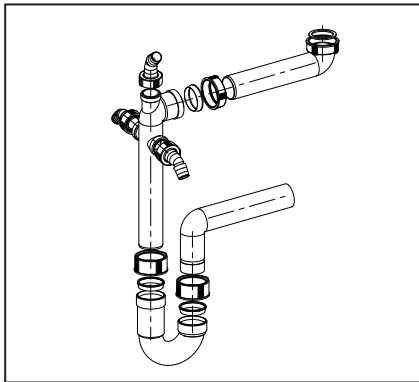

**Raumschaffer mit
3 Geräteanschlüssen**

**Space saving outlet with
3 hose tap connectors**

**Sifón ahorra espacio 1 1/2x4
c/3 aux**

G 1½ x 40

32.102.00..0000

Made in Germany

Bauart geprüft
und überwacht

www.tuv.com
ID 1111220275

9006744 S-3041

Sanitärtechnik Eisenberg GmbH – In der Wiesen 8 – 07607 Eisenberg – Germany

PM 006 62 0000

Version: 29062020