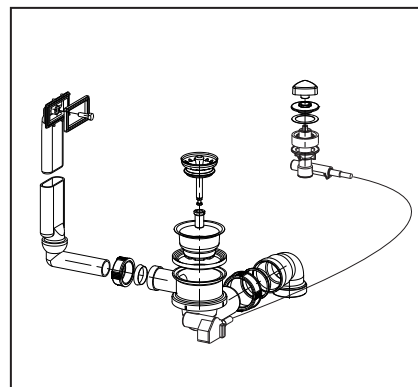

**Körbchen-Ablaufgarnitur
G 1½ mit Überlauf**

**Pop-up basket strainer waste
G 1½ with overflow**

G 1½

32.062.00..0000

Made in Germany

4 013341 025553

PM 006 55 1000

Version: 04062019