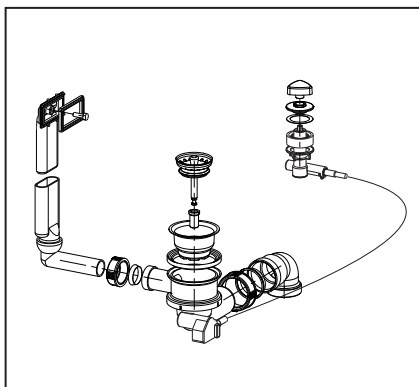

**Körbchen-Ablaufgarnitur
G 1½ mit Überlauf**

**Pop-up basket strainer waste
G 1½ with overflow**

G 1½

32.062.00..0000

Made in Germany

4 013341 025553

PM 006 55 1000

Version: 04062019