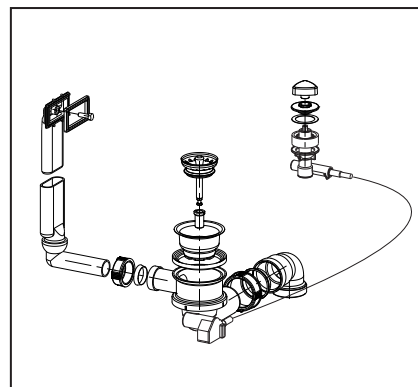

**Körbchen-Ablaufgarnitur
G 1½ mit Überlauf**

**Pop-up basket strainer waste
G 1½ with overflow**

G 1½

32.062.00..0000

Made in Germany

4 013341 025553

PM 006 55 1000

Version: 04062019