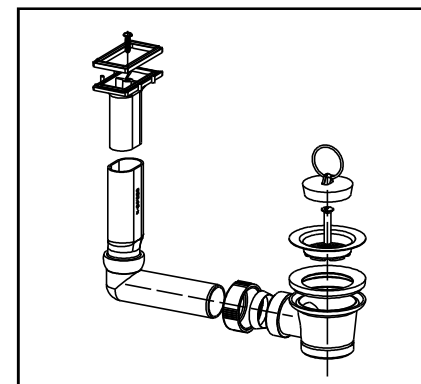

**Ab- und
Überlaufgarnitur**
Waste and overflow
G1½
32.051.00..0000

Made in Germany

4 013341 008778

Sanitärtechnik Eisenberg GmbH – In der Wiesen 8 – 07607 Eisenberg – Germany

PM 006 51 0000

Version: 26102020