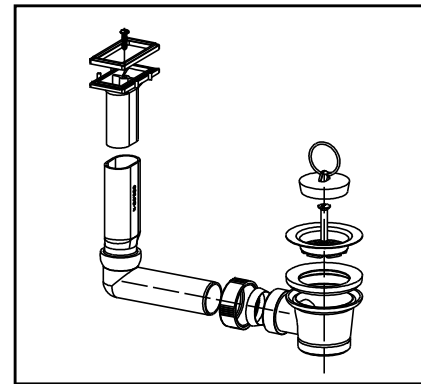

**Ab- und
Überlaufgarnitur**
Waste and overflow
G1½
32.051.00..0000

Made in Germany

4 013341 008778

Sanitärtechnik Eisenberg GmbH – In der Wiesen 8 – 07607 Eisenberg – Germany

PM 006 51 0000

Version: 26102020