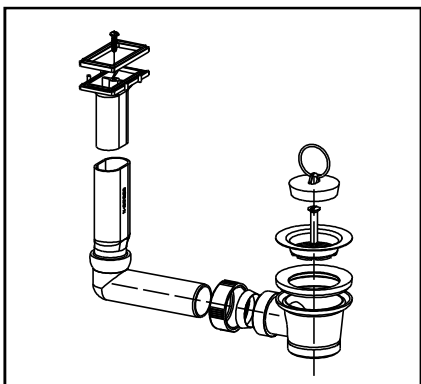

**Ab- und
Überlaufgarnitur**
Waste and overflow
G1½
32.051.00..0000

Made in Germany

4 013341 008778

Sanitärtechnik Eisenberg GmbH – In der Wiesen 8 – 07607 Eisenberg – Germany

PM 006 51 0000

Version: 26102020