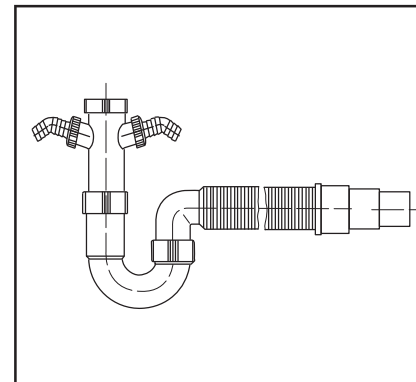

Version: 27272022

Rohrgeruchverschluss mit flexiblen Schlauch (gesteckt) mit 2 Geräteanschlüssen 1"

Universal pipe trap with a flexible hose (plugged in) with 2 hose taps 1"

1 1/2" x 40/50

31.214.00..0000

Made in Germany

PM 005 52 0000

Version: 27272022

Rohrgeruchverschluss mit flexiblen Schlauch (gesteckt) mit 2 Geräteanschlüssen 1"

Universal pipe trap with a flexible hose (plugged in) with 2 hose taps 1"

1 1/2" x 40/50

31.214.00..0000

Made in Germany

PM 005 52 0000

Version: 27272022

Rohrgeruchverschluss mit flexiblen Schlauch (gesteckt) mit 2 Geräteanschlüssen 1"

Universal pipe trap with a flexible hose (plugged in) with 2 hose taps 1"