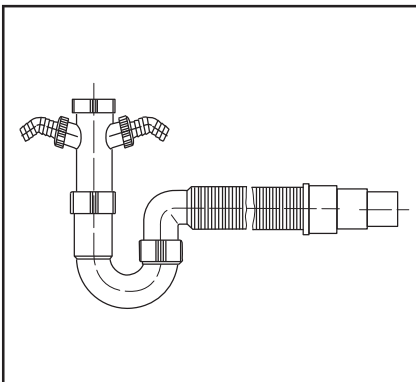

Rohrgeruchverschluss mit flexiblen Schlauch (gesteckt) mit 2 Geräteanschlüssen 1"

Universal pipe trap with a flexible hose (plugged in) with 2 hose taps 1"

1 1/2" x 40/50

31.214.00..0000

Made in Germany

PM 005 52 0000

Version: 27272022

Rohrgeruchverschluss mit flexiblen Schlauch (gesteckt) mit 2 Geräteanschlüssen 1"

Universal pipe trap with a flexible hose (plugged in) with 2 hose taps 1"

1 1/2" x 40/50

31.214.00..0000

Made in Germany

PM 005 52 0000

Version: 27272022

Rohrgeruchverschluss mit flexiblen Schlauch (gesteckt) mit 2 Geräteanschlüssen 1"

Universal pipe trap with a flexible hose (plugged in) with 2 hose taps 1"

1 1/2" x 40/50

31.214.00..0000

Made in Germany

PM 005 52 0000

Version: 27272022

Rohrgeruchverschluss mit flexiblen Schlauch (gesteckt) mit 2 Geräteanschlüssen 1"

Universal pipe trap with a flexible hose (plugged in) with 2 hose taps 1"