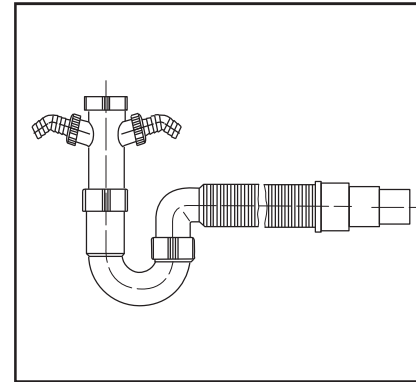

Rohrgeruchverschluss mit flexiblen Schlauch (gesteckt) mit 2 Geräteanschlüssen 1"

Universal pipe trap with a flexible hose (plugged in) with 2 hose taps 1"

1 1/2" x 40/50

31.214.00..0000

Made in Germany

PM 005 52 0000

Version: 27272022

Rohrgeruchverschluss mit flexiblen Schlauch (gesteckt) mit 2 Geräteanschlüssen 1"

Universal pipe trap with a flexible hose (plugged in) with 2 hose taps 1"

1 1/2" x 40/50

31.214.00..0000

Made in Germany

PM 005 52 0000

Version: 27272022

Rohrgeruchverschluss mit flexiblen Schlauch (gesteckt) mit 2 Geräteanschlüssen 1"

Universal pipe trap with a flexible hose (plugged in) with 2 hose taps 1"

1 1/2" x 40/50

31.214.00..0000

Made in Germany

PM 005 52 0000

Version: 27272022

Rohrgeruchverschluss mit flexiblen Schlauch (gesteckt) mit 2 Geräteanschlüssen 1"

Universal pipe trap with a flexible hose (plugged in) with 2 hose taps 1"