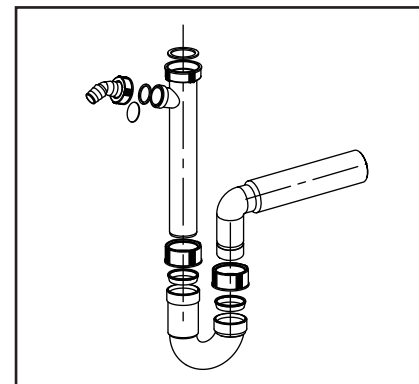

PM 005 31 0000

Version: 29062020

**Rohrgeruchverschluss
mit Geräteanschluss**

Pipe trap with hose tap

G 1½ x 50 mm

31.204.00..0000

Made in Germany

4 013341 312264