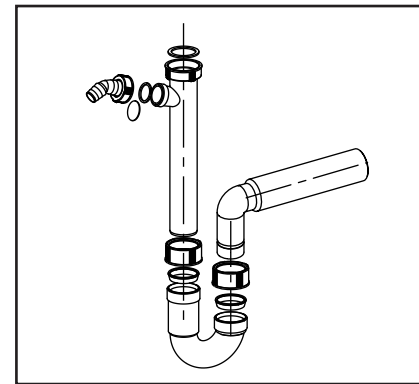

**Rohrgeruchverschluss
mit Geräteanschluss**

Pipe trap with hose tap

G 1½ x 50 mm

31.204.00..0000

Made in Germany

4 013341 312264

DIN EN 274

TÜVRheinland
ZERTIFIZIERT

Bauart geprüft
und überwacht

www.tuv.com
ID 1111220275

Sanitärtechnik Eisenberg GmbH – In der Wiesen 8 – 07607 Eisenberg – Germany

PM 005 31 0000

Version: 29062020