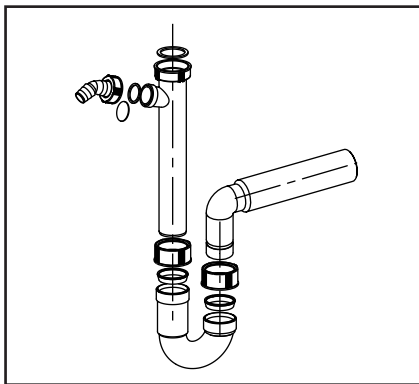

**Rohrgeruchverschluss
mit Geräteanschluss**

Pipe trap with hose tap

G 1½ x 50 mm

31.204.00..0000

Made in Germany

4 013341 312264

DIN EN 274

TÜVRheinland
ZERTIFIZIERT

Pipe trap with hose tap

G 1½ x 50 mm

31.204.00..0000

Made in Germany

4 013341 312264

DIN EN 274

TÜVRheinland
ZERTIFIZIERT

Bauart geprüft
und überwacht

www.tuv.com
ID 1111220275

Sanitärtechnik Eisenberg GmbH – In der Wiesen 8 – 07607 Eisenberg – Germany

PM 005 31 0000

Version: 29062020

**Rohrgeruchverschluss
mit Geräteanschluss**

Pipe trap with hose tap

G 1½ x 50 mm