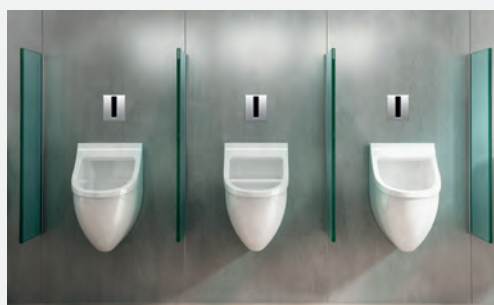

EINSATZ

- für den Einbau in SANIT Urinal-Elemente mit Kartuschenventiltechnik

Vor allem für den öffentlichen und halböffentlichen Bereich ist die Urinal-Infrarotsteuerung INEO BRIGHT optimal geeignet.