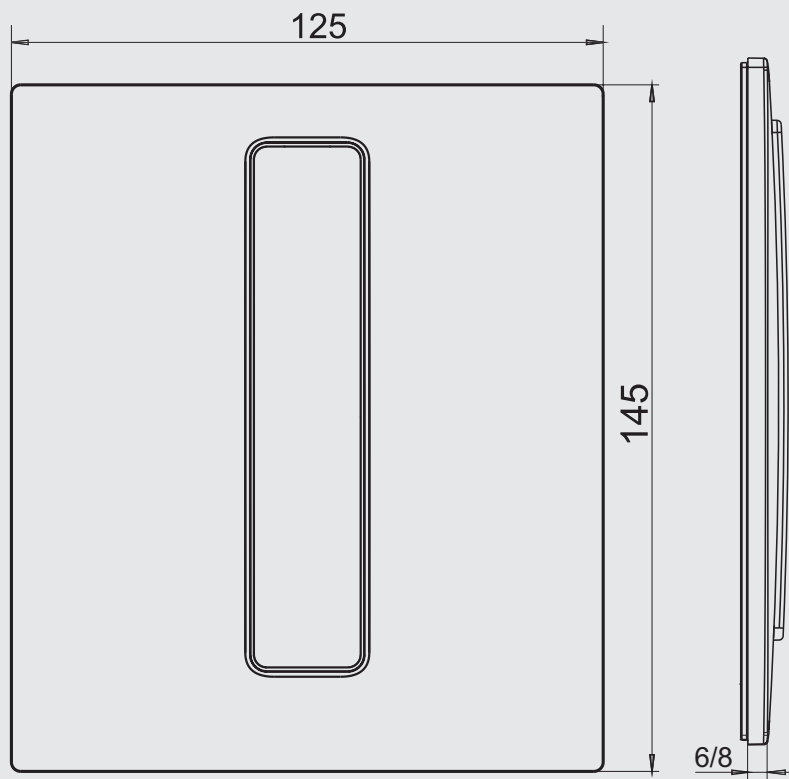

URINAL-ABDECKPLATTE INEO BRIGHT
8 MILLIMETER HÖHE KUNSTSTOFF
6 MILLIMETER HÖHE GLAS, EDELSTAHL

INEO BRIGHT: PRÄZISIONS-DESIGN AUF EINEN BLICK.

08

PRODUKTÜBERSICHT

	MATERIAL	VERCHROMTER DEKORRAHMEN	FARBE	ARTIKEL-NR.
BETÄTIGUNGSPLATTE WC	KUNSTSTOFF	■	WEISS-ALPIN	16.750.01..0000
		■	CHROM	16.750.81..0000
		■	MATTCHROM	16.750.93..0000
		■	MATTSCHWARZ	16.750.56..0000
	DUROPLAST	■	WEISS-ALPIN	16.751.01..0000
		■	SCHWARZ	16.751.82..0000
		■	WEISS/MATTCHROM	16.751.57..0000
		■	SCHWARZ/MATTCHROM	16.751.55..0000
	GLAS		WEISS	16.752.01..0000
			SCHWARZ	16.752.C8..0000
		ANTHRAZIT	16.752.41..0000	
EDELSTAHL		GEBÜRSTET	16.761.00..0000	
BETÄTIGUNGSPLATTE WC 1-MENGENSPÜLUNG	EDELSTAHL		GEBÜRSTET	16.774.00..0000
			WEISS	16.774.01..0000
ABDECKPLATTE URINAL	KUNSTSTOFF	■	WEISS-ALPIN	16.090.01..0000
		■	CHROM	16.090.81..0000
		■	MATTCHROM	16.090.93..0000
		■	MATTSCHWARZ	16.090.56..0000
	GLAS		WEISS	16.092.C9..0000
			SCHWARZ	16.092.C8..0000
			ANTHRAZIT	16.092.41..0000
	EDELSTAHL		GEBÜRSTET	16.093.00..0000