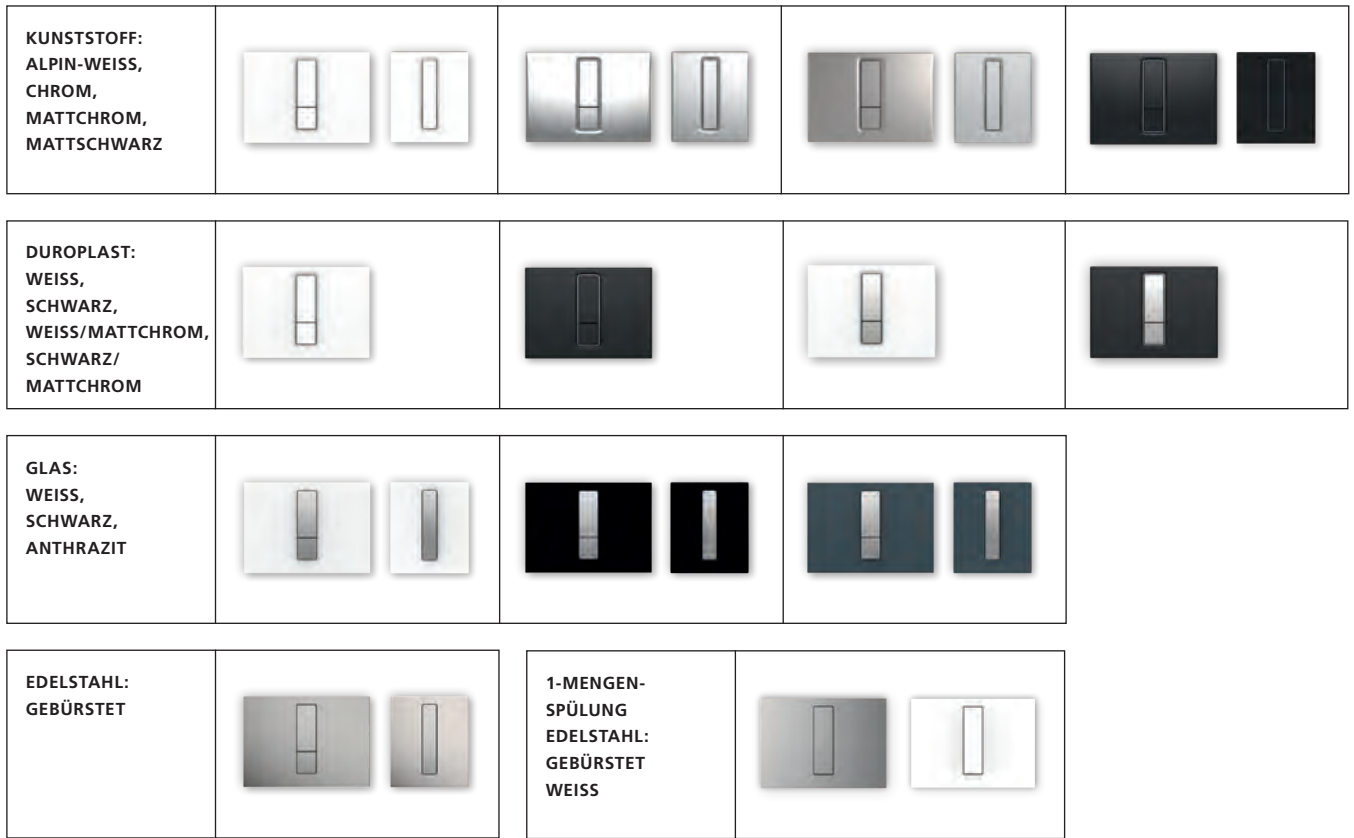

INEO BRIGHT: PRÄZISIONS-DESIGN AUF EINEN BLICK.

08

PRODUKTÜBERSICHT

	MATERIAL	VERCHROMTER DEKORRAHMEN	FARBE	ARTIKEL-NR.
BETÄTIGUNGSPLATTE WC	KUNSTSTOFF	■	WEISS-ALPIN	16.750.01..0000
		■	CHROM	16.750.81..0000
		■	MATTCHROM	16.750.93..0000
		■	MATTSCHWARZ	16.750.56..0000
	DUROPLAST	■	WEISS-ALPIN	16.751.01..0000
		■	SCHWARZ	16.751.82..0000
		■	WEISS/MATTCHROM	16.751.57..0000
		■	SCHWARZ/MATTCHROM	16.751.55..0000
	GLAS		WEISS	16.752.01..0000
			SCHWARZ	16.752.C8..0000
		ANTHRAZIT	16.752.41..0000	
EDELSTAHL		GEBÜRSTET	16.761.00..0000	
BETÄTIGUNGSPLATTE WC 1-MENGENSPÜLUNG	EDELSTAHL		GEBÜRSTET	16.774.00..0000
			WEISS	16.774.01..0000
ABDECKPLATTE URINAL	KUNSTSTOFF	■	WEISS-ALPIN	16.090.01..0000
		■	CHROM	16.090.81..0000
		■	MATTCHROM	16.090.93..0000
		■	MATTSCHWARZ	16.090.56..0000
	GLAS		WEISS	16.092.C9..0000
			SCHWARZ	16.092.C8..0000
			ANTHRAZIT	16.092.41..0000
	EDELSTAHL		GEBÜRSTET	16.093.00..0000