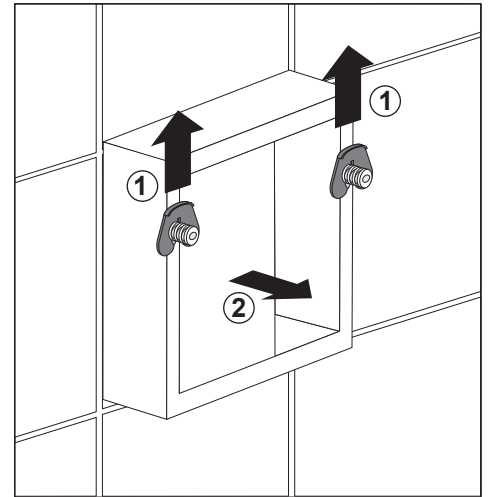

A. Grundplatte
B. Tastenpaar

A und B farblich kombinierbar

X – minimale Aufbauhöhe

UP-SPK: 30 mm

Nassbau: 30 mm

Trockenbau: 25 mm

Time

2 min	■ green
3 min	■ red
4 min	■ yellow
5 min	■ blue
6 min	■ turquoise
7 min	■ purple
8 min	■ white