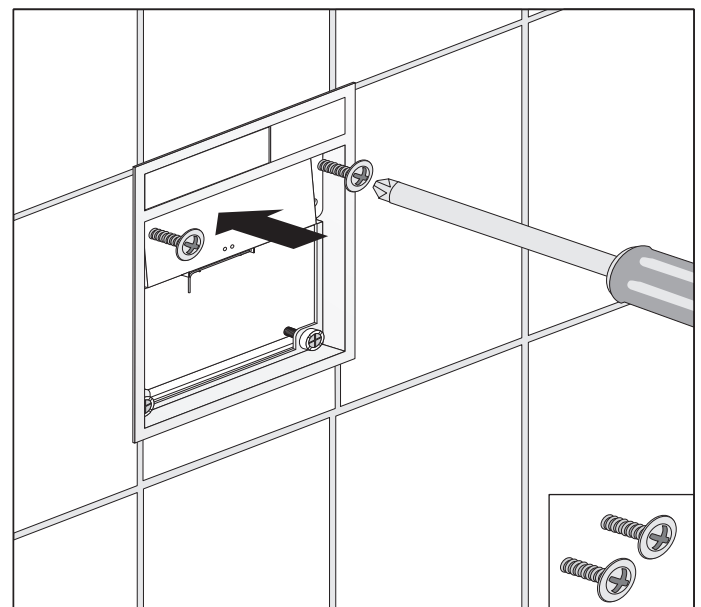

A. Grundplatte
B. Tastenpaar

A und B farblich kombinierbar

X – minimale Aufbauhöhe

UP-SPK: 30 mm

Nassbau: 30 mm

Trockenbau: 25 mm

Time

2 min	■ green
3 min	■ red
4 min	■ yellow
5 min	■ blue
6 min	■ turquoise
7 min	■ purple
8 min	■ white