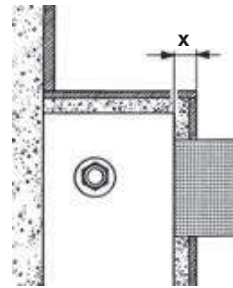

A. Grundplatte
B. Tastenpaar

A und B farblich kombinierbar

X – minimale Aufbauhöhe

UP-SPK: 30 mm

Nassbau: 30 mm

Trockenbau: 25 mm

Time

2 min	■ green
3 min	■ red
4 min	■ yellow
5 min	■ blue
6 min	■ turquoise
7 min	■ purple
8 min	■ white