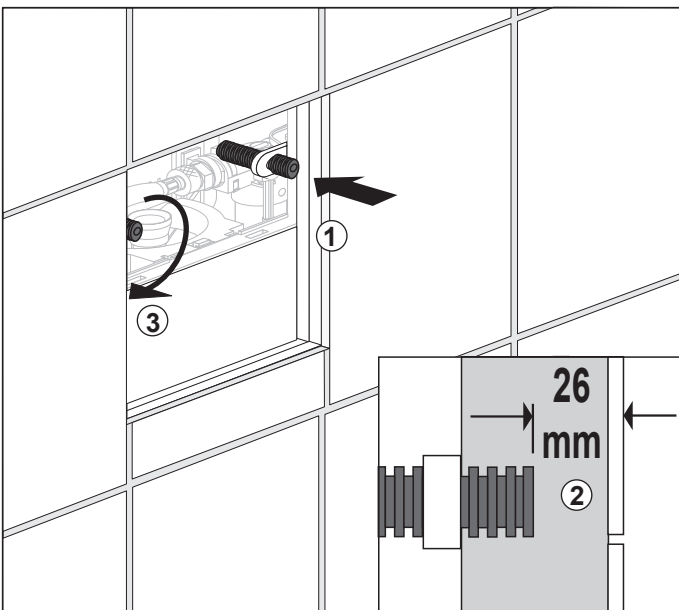

A. Grundplatte
B. Tastenpaar

A und B farblich kombinierbar

X – minimale Aufbauhöhe

UP-SPK: 30 mm

Nassbau: 30 mm

Trockenbau: 25 mm

Time

2 min	■ green
3 min	■ red
4 min	■ yellow
5 min	■ blue
6 min	■ turquoise
7 min	■ purple
8 min	■ white