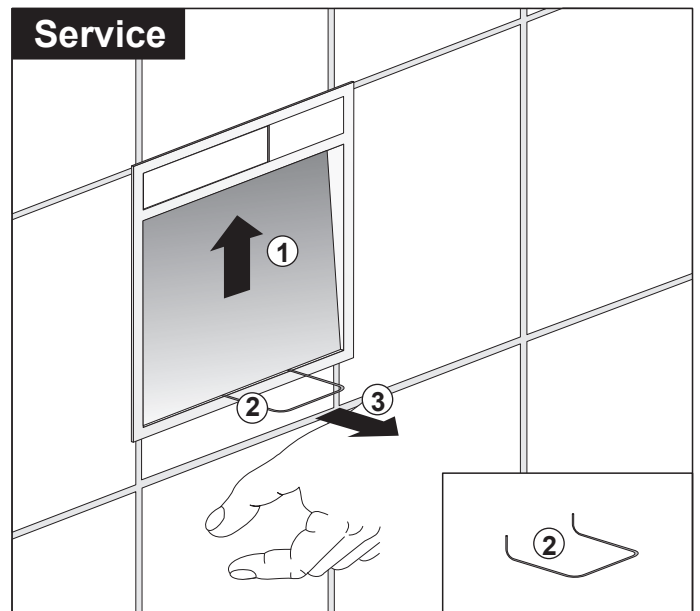

Time

2 min	■ green
3 min	■ red
4 min	■ yellow
5 min	■ blue
6 min	■ turquoise
7 min	■ purple
8 min	■ white

Colour

green
red
yellow
blue
turquoise
purple
white

① ②

Service

Chlor Chlorine (Cl)