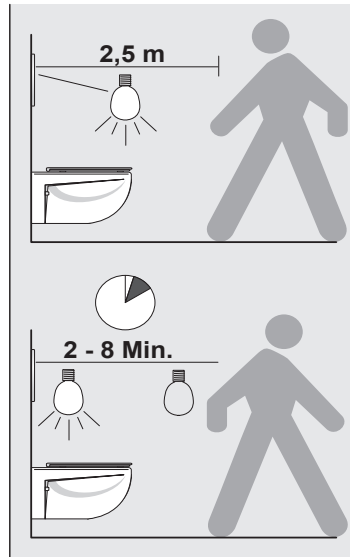

A. Grundplatte
B. Tastenpaar

A und B farblich kombinierbar

X – minimale Aufbauhöhe

UP-SPK: 30 mm

Nassbau: 30 mm

Trockenbau: 25 mm

Time

2 min	■ green
3 min	■ red
4 min	■ yellow
5 min	■ blue
6 min	■ turquoise
7 min	■ purple
8 min	■ white