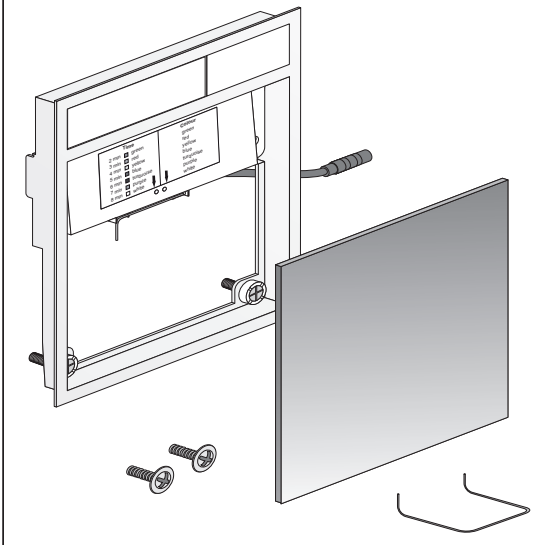

A. Grundplatte
B. Tastenpaar

A und B farblich kombinierbar

X – minimale Aufbauhöhe

UP-SPK: 30 mm

Nassbau: 30 mm

Trockenbau: 25 mm

Time

2 min	■ green
3 min	■ red
4 min	■ yellow
5 min	■ blue
6 min	■ turquoise
7 min	■ purple
8 min	■ white