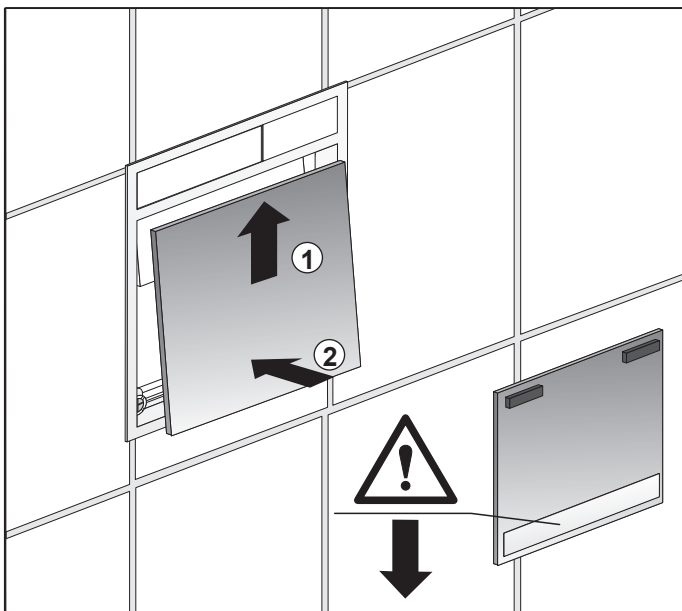

Time

2 min	■ green
3 min	■ red
4 min	■ yellow
5 min	■ blue
6 min	■ turquoise
7 min	■ purple
8 min	■ white

Colour

green
red
yellow
blue
turquoise
purple
white

① ②

Service

Chlor Chlorine (Cl)