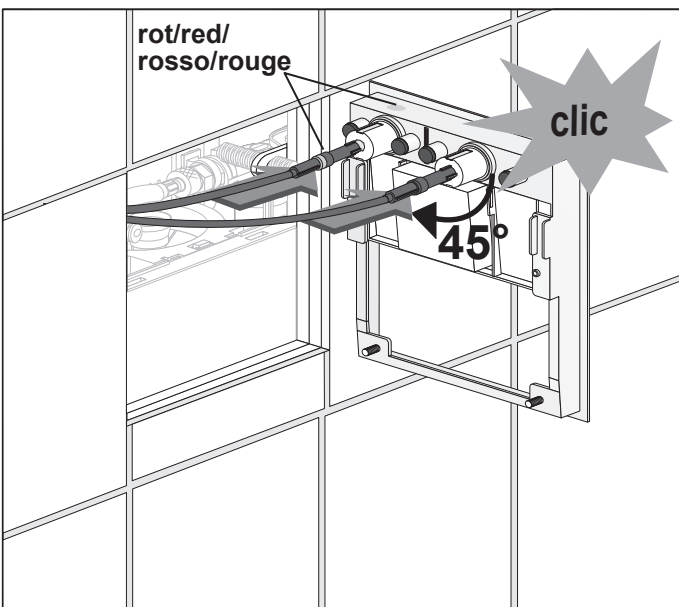

A. Grundplatte
B. Tastenpaar

A und B farblich kombinierbar

X – minimale Aufbauhöhe

UP-SPK: 30 mm

Nassbau: 30 mm

Trockenbau: 25 mm

Time

2 min	■ green
3 min	■ red
4 min	■ yellow
5 min	■ blue
6 min	■ turquoise
7 min	■ purple
8 min	■ white