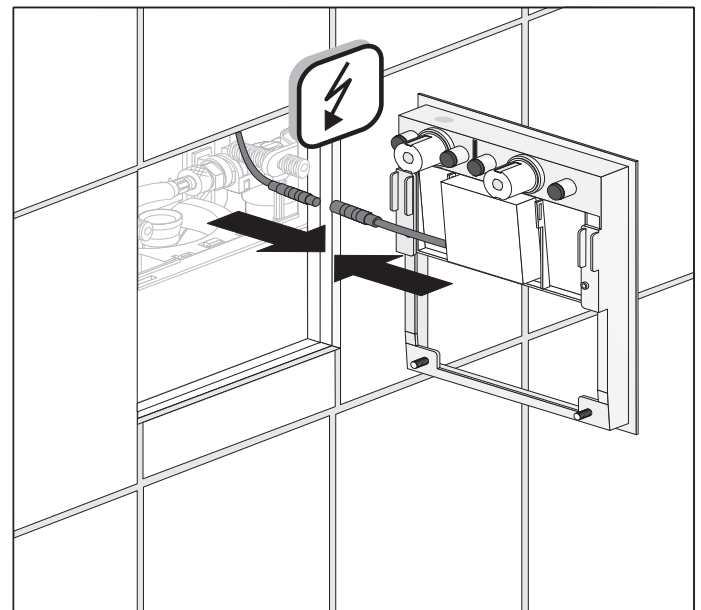

A. Grundplatte
B. Tastenpaar

A und B farblich kombinierbar

X – minimale Aufbauhöhe

UP-SPK: 30 mm

Nassbau: 30 mm

Trockenbau: 25 mm

Time

2 min	■ green
3 min	■ red
4 min	■ yellow
5 min	■ blue
6 min	■ turquoise
7 min	■ purple
8 min	■ white