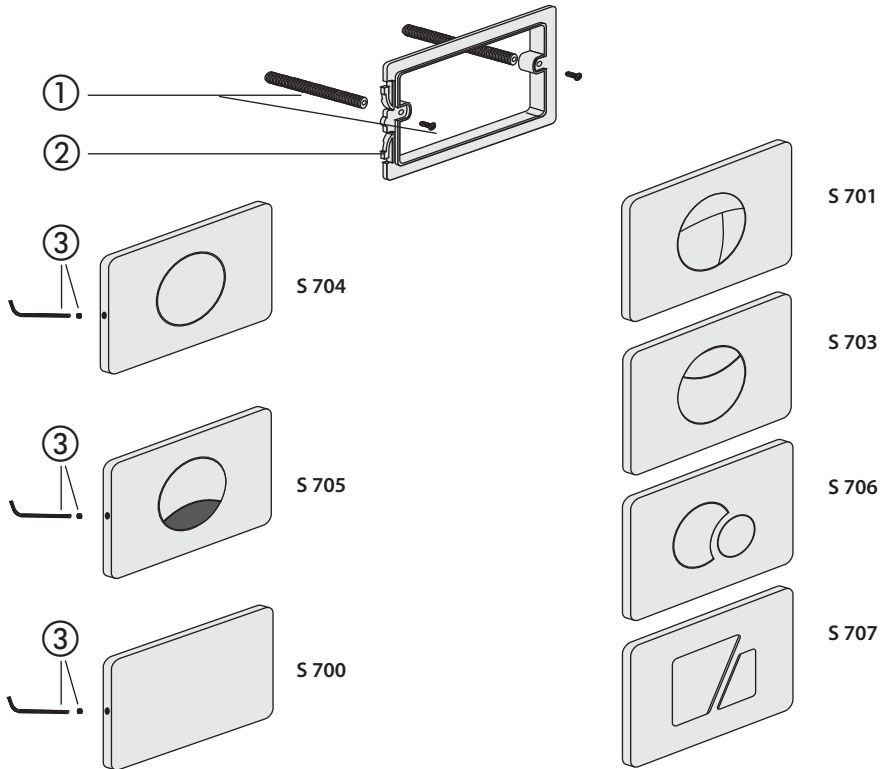

Betätigungsplatten Designlinie S 700-707

Nr.	Bezeichnung	Art.-Nr.	Unverb. Richtpreis/€
1	Schnellspannbefestigung (Paar)	01.231.00..0000	
2	Einhängerahmen	02.991.00..0000	
3	Sicherungsschraube und Schlüssel	03.104.00..0000	

Design line S 700-707 push plates

No.	Name	Code No.	Recommended price/€
1	Quick fixation bolts (pair)	01.231.00..0000	
2	Support bracket	02.991.00..0000	
3	Security screw and key	03.104.00..0000	