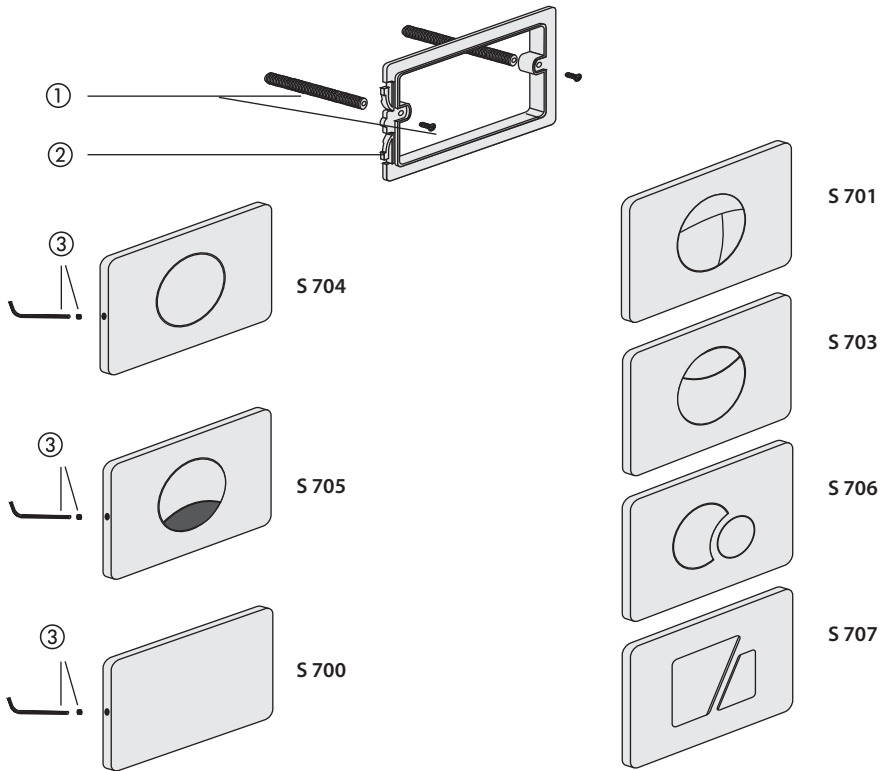

Betätigungsplatten Designlinie S 700-707

Nr.	Bezeichnung	Art.-Nr.	Unverb. Richtpreis/€
1	Schnellspannbefestigung (Paar)	01.231.00..0000	
2	Einhängerahmen	02.991.00..0000	
3	Sicherungsschraube und Schlüssel	03.104.00..0000	

Design line S 700-707 push plates

No.	Name	Code No.	Recommended price/€
1	Quick fixation bolts (pair)	01.231.00..0000	
2	Support bracket	02.991.00..0000	
3	Security screw and key	03.104.00..0000	